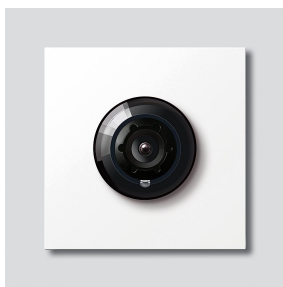

Bus-Camera 180 voor
Siedle Vario
BCM 658-02 W
200049364-01

Productomschrijving

Bus-Camera 180 voor Siedle Vario met automatische dag-/nachtomschakeling (True Day/Night) en geïntegreerde infrarood verlichting. Blikhoek horizontaal/verticaal: ca. 175°/120°

Naar keuze volledig beeld of 9 beelduitsneden
Elektronische beeldontstoring in volledig beeld
Uitgebreide blikhoek in het randbereik bij gekozen beelduitsnede
Tegenlichtcompensatie (BLC)
Wide Dynamic Range (WDR)
Kleursysteem: PAL
Beeldopnemer: CMOS sensor 1/2,7" 1920 x 1080 beeldpunten
Resolutie: 600 TV lijnen
Objectief: 1,55 mm
2-traps verwarming: 12 V AC max. 130 mA

Technische gegevens

Beschermingsklasse:	IP 54, IK 10
Omgevingstemperatuur:	-20 °C tot +55 °C
Opbouwhoogte (mm):	15
Afmetingen (mm) B x H x D:	99 x 99 x 41

Artikelinformatie

Artikelaanduiding	Artikelomschrijving	Kleur/Materiaal	KG Artikelnr.
BCM 658-02 W	Bus-Camera 180 voor Siedle Vario	Wit	D 200049364-01

Accessoires

Artikelaanduiding	Artikelomschrijving	Kleur/Materiaal	KG	Artikelnr.
Vario 611 W	Lakstift	Wit	0	210007116-00

Onderdelen

Bus-Camera 180 voor
Siedle Vario
BCM 658-02 W

210009593

Pagina 2

Artikelaanduiding	Artikelomschrijving	Kleur/Materiaal	KG	Artikelnr.
ACM 671/673/678-..., BCM 65x-..., CM 61x-...	Glasvenster	Glashelder	E	200048697-00
ACM 671/673/678-..., BCM 65x-..., CM 61x-... W	Afdekframe	Wit	E	200048698-00
BCM 65x-..., BCMx 650-... Vario 611	Klemmenblok Afdekframe voor modules	Zwart Grijs	E E	200029921-00 210007484-00