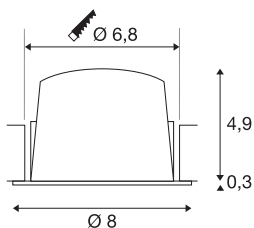

## TECHNISCHE SPECIFICATIES

Art.nr.:	1003793
Aantal verschillende lichtopeningen	1
Secundaire stroom / secundaire spanning	250mA
Hoogte	5.2 cm
Diameter	8 cm
Inbouwdiameter	6.8 cm
Inbouwdiepte	5.5 cm
Nettogewicht	0.16 kg
Brutogewicht	0.2 kg
IP-code	IP 20 / IP 44
Veiligheidsklasse	III
Slagvastheidsklasse	IK02
Slagvastheid	0,2 Joule
Montage	Inbouw
Montagebeschrijving	Plafond
Wattage	8.6 W
Lumen	690 lm
Lichtkleurtemperatuur	3000 Kelvin
Stralingshoek	20 °
Kleur	zwart
CRI	90
UGR ≤	19