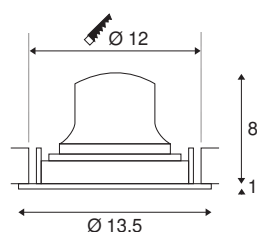

TECHNISCHE SPECIFICATIES

Art.nr.:	1003607
Aantal verschillende lichtopeningen	1
Secundaire stroom / secundaire spanning	500mA
Hoogte	9 cm
Diameter	13.5 cm
Inbouwdiameter	12 cm
Inbouwdiepte	10 cm
Nettogewicht	0.39 kg
Brutogewicht	0.45 kg
IP-code	IP 20
Veiligheidsklasse	III
Slagvastheidsklasse	IK02
Slagvastheid	0,2 Joule
Montage	Inbouw
Montagebeschrijving	Plafond
Wattage	17.55 W
Lumen	1600 lm
Lichtkleurtemperatuur	4000 Kelvin
Stralingshoek	55 °
Kleur	zwart
CRI	90
UGR ≤	22