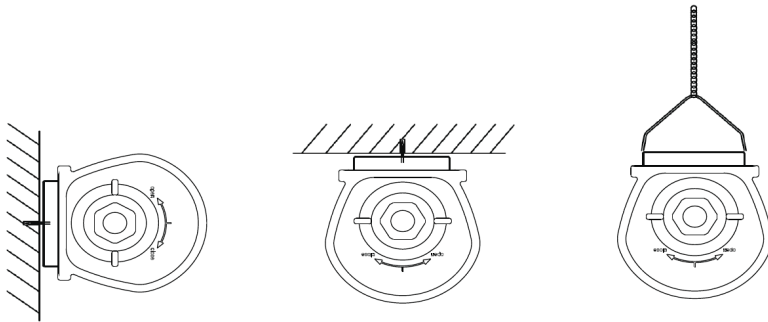

Installatiemogelijkheden