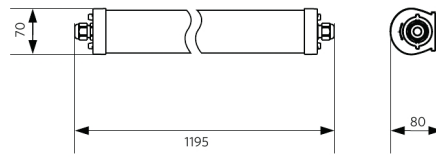

LEDWaterproof-B L1150
-WT