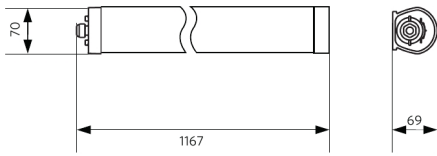

Maatschets (mm)

LEDWaterproof-B L1150