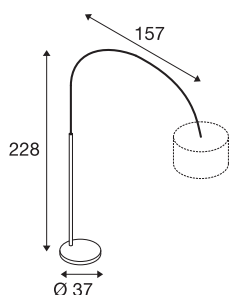

## FENDA BOW BASIS E27

### Indoor staande armatuur zwart

Met de FENDA BOW BASIS beleeft de moderne gebogen staande armatuur haar nieuwe editie in fris design. Door de in een massieve vloerplaat verankerde, chroomkleurige boogarm overspant het armatuur een meter afstand van basis tot kap. De fitting maakt de combinatie met diverse kappen uit de FENDA serie mogelijk. Om een optimale belichting te kunnen garanderen is de boogarm zelf 180° draaibaar. Uitgerust met een E27 fitting is de FENDA BOW BASIS geschikt voor de montage van LEDs en spaarlampen. De armatuur wordt via de vlakke eurostekker direct op 230 V netspanning aangesloten. Bovendien beschikt hij over een in de voedingskabel ingebouwde voetschakelaar.

### TECHNISCHE SPECIFICATIES

Art.nr.:	1003029
Fitting	E27
Aantal fittingen	1
Primaire nominale spanning	220-240V ~50/60Hz mA/V
Horizontaal draaibereik	180 °
Lengte	157 cm
Breedte	37 cm
Hoogte	228 cm
Nettogewicht	21.198 kg
Brutogewicht	23.923 kg
IP-code	IP 20
Veiligheidsklasse	II
Slagvastheidsklasse	IK03
Slagvastheid	0,35 Joule
Montage	Mobiel
Wattage	25 W
Kleur	zwart
BIG WHITE pagina	106