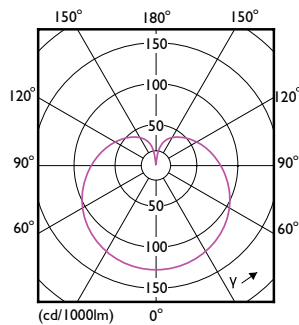

LEDbulb CorePro A60 7,5W E27 940 FR-LDD