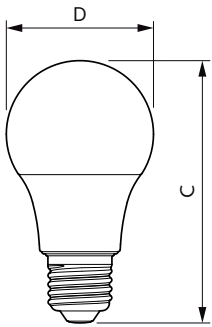

CorePro LED lampen

EPREL-registratienummer	438122
Productgegevens	
Volledige productcode	871951432962100
Productnaam voor bestelling	CorePro LEDbulb ND 7.5-60W A60 E27 940
EAN/UPC - Product	8719514329621
Bestelcode	32962100

Lokale code	32962100
Numerator - Aantal per pak	1
Numerator - Dozen per buitendoos	10
SAP-materiaal	929003002502
Nettogewicht SAP (per stuk)	0,076 kg

Maatschets

CorePro LEDbulb ND 7.5-60W A60 E27 940

Product	D	C
CorePro LEDbulb ND 7.5-60W A60 E27 940	60 mm	110 mm