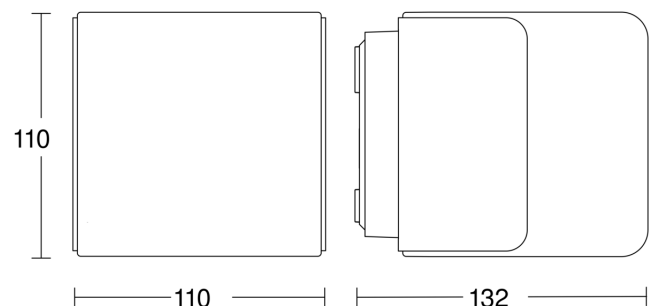

## Caractéristiques techniques

Dimensions (L x l x H)	132 x 110 x 110 mm
Alimentation électrique	220 – 240 V / 50 – 60 Hz
Hauteur de montage max.	2,50 m
Technologie de détection	iHF (technologie de détection à hyperfréquence intelligente)
Puissance	9,1 W
Mise en réseau possible	Oui
Mode esclave réglable	Oui
Température de couleur	3000 K
Indice de rendu des couleurs	= 82
Avec source	Oui, système d'éclairage LED STEINEL
Ampoule	LED non interchangeable
Durée de vie des LED (max. °C)	50000 h
Durée de vie des LED (25 °C)	> 60000
Culot	sans
Système de refroidissement des LED	Contrôle thermique passif
Avec détecteur de mouvement	Oui
Angle de détection	160 °
Angle d'ouverture	160 °
Possibilité de neutraliser la détection par segments	Oui
Cadrage électronique	Oui
Cadrage mécanique	Oui
Détails portée	zone de détection réglable sur 2 axes

## Dessin dimensionnel