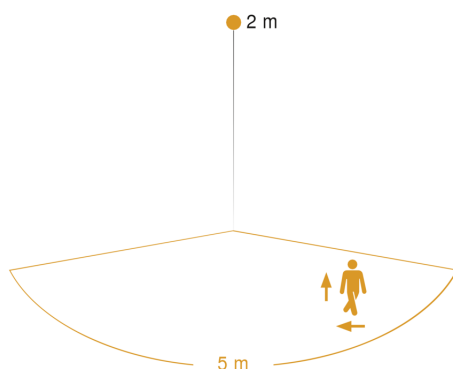

Interrupteur crépusculaire	Oui
Réglage de la luminosité de déclenchement	2 – 2000 lx
Temporisation	5 s – 60 Min.
Fonction balisage	Oui
Fonction balisage temps	10/30 min, toute la nuit
Éclairage principal réglable	10 - 100 %
Fonctions	Détecteur de mouvement, Sélection des scénarios d'éclairage programmés, Scénario d'éclairage, Mode économique nocturne
Allumage en douceur	Oui
Éclairage permanent	commutable, 4 h
Résistance aux chocs	IK03
Indice de protection	IP44
Classe	II
Température ambiante	-20 – 40 °C
Matériau du boîtier	Matière plastique
Matériau du cache	Matière plastique opale
Garantie du fabricant	3 ans
Plaquette numéros de maison autocollants incluse	Non
Réglages via	Bluetooth, Application, Smartphone
Avec télécommande	Non
Variante	anthracite
UC1, Code EAN	4007841055516

Zone de détection