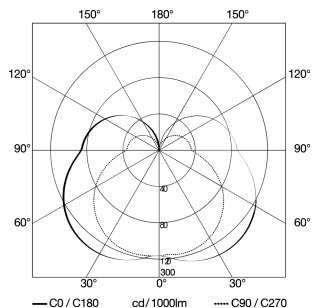

## Caractéristiques techniques

Dimensions (L x l x H)	132 x 110 x 110 mm
Alimentation électrique	220 – 240 V / 50 – 60 Hz
Hauteur de montage max.	2,50 m
Technologie de détection	iHF (technologie de détection à hyperfréquence intelligente)
Puissance	9,1 W
Mise en réseau possible	Oui
Mode esclave réglable	Oui
Température de couleur	3000 K
Indice de rendu des couleurs	= 82
Avec source	Oui, système d'éclairage LED STEINEL
Ampoule	LED non interchangeable
Durée de vie des LED (max. °C)	50000 h
Durée de vie des LED (25 °C)	> 60000
Culot	sans
Système de refroidissement des LED	Contrôle thermique passif
Avec détecteur de mouvement	Oui
Angle de détection	160 °
Angle d'ouverture	160 °
Possibilité de neutraliser la détection par segments	Oui
Cadrage électronique	Oui
Cadrage mécanique	Oui
Détails portée	zone de détection réglable sur 2 axes

## Dessin dimensionnel

## Courbe de distribution lumineuse

Puissance	9,1 W
Avec source	Oui, système d'éclairage LED STEINEL
Ampoule	LED non interchangeable
Température de couleur	3000 K
Indice de rendu des couleurs	= 82
Durée de vie des LED (max. °C)	50000 h
Système de refroidissement des LED	Contrôle thermique passif