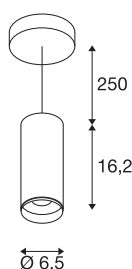

NUMINOS® PD PHASE S

Indoor led pendellamp zwart/zwart 2700 K 36°

Het NUMINOS verlichtingssysteem van SLV combineert op een vakkundige manier functie, design en techniek. Met verschillende downlights en spots beleeft u duizend lichtontwerpmogelijkheden. Daarbij hoort ook de NUMINOS® PD PHASE S, die als pendelarmatuur overtuigt door de beste afwerkings- en lichtkwaliteit. Zo creëert u hoogwaardige verlichting voor grotere oppervlakken of u maakt gebruik van een spot voor selectieve verlichting. De pendelarmatuur overtuigt met een stroomverbruik van 10,42 Watt, een lichtintensiteit van 985 lumen, een kleurtemperatuur van 2700 Kelvin en de hoge kleurweergave-index van meer dan 90. De installatie voert u in een mum van tijd uit. Wanneer kiest u voor NUMINOS van SLV: de modulaire diversiteit wacht op u?

TECHNISCHE SPECIFICATIES

Art.nr.:	1004147
Primaire nominale spanning	220-240V ~50/60Hz mA/V
Secundaire stroom / secundaire spanning	250mA
Pendellengte	250 cm
Hoogte	16.2 cm
Diameter	6.5 cm
Nettogewicht	0.685 kg
Brutogewicht	0.913 kg
Veiligheidsklasse	I
Montage	Opbouw
Montagebeschrijving	Plafond, Plafond met accessoires
Dimbaar	Ja
Dimtechniek	Fase-afsnijding
Wattage	10.42 W
Lumen	985 lm
Lichtkleurtemperatuur	2700 Kelvin
Stralingshoek	36 °
Kleur	zwart
CRI	90
UGR ≤	16
LXXBXX gegevens	L80B50
Levensduur	50000 h