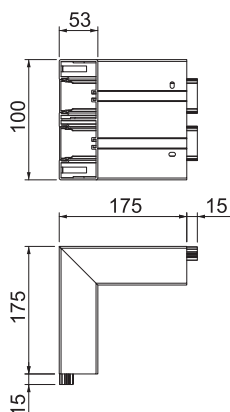

Tehnisko datu lapa

Ārējais stūris, ierīču montāžas kanālam Rapid 45-2,
tips GK-53165
Preces Nr. 6113412

Ārējais stūris 90° ierīču montāžas kanālu Rapid 45-2 virziena maiņai.

PVC Polivinilhlorīds

Pamatdati

Art.-Nr.	6113412
Tips	GK-AS53165LGR
Dimensija	190x190x165
Krāsa	gaiši pelēks
RAL numurs	7035
Materiāls	Polivinilhlorīds
Materiāla saīsinājums	PVC
Mazākā VK vienība (VG)	1 gab.
Svars	66,80 kg/100 gab.

Tehniskie dati

Vāku skaits	2
Izpildījums	Apakšējā daļa un augšējā daļa
sarkans; RAL 3000	53 x 165 mm
paredzēts kanāla platumam	165,00 mm
paredzēts kanāla augstumam	53,00 mm
Nesatur halogēnus	<input type="checkbox"/>
Kabeļu stiprinājuma spaiļi	<input type="checkbox"/>
Kanālu savienotājs	<input type="checkbox"/>
Augšējo daļu montāžas veids	iekšpusē
Grīdā izveidoti caurumi montāžas vajadzībām	<input checked="" type="checkbox"/>
augšējās daļas platums	45 mm
Augšējās daļas platums 2	45,00 mm
Augšējās daļas platums 3	0,00 mm
Aizsargplēve	<input checked="" type="checkbox"/>
Simetrisks	<input checked="" type="checkbox"/>
Leņķa diapazons	90,00 - 90,00 °