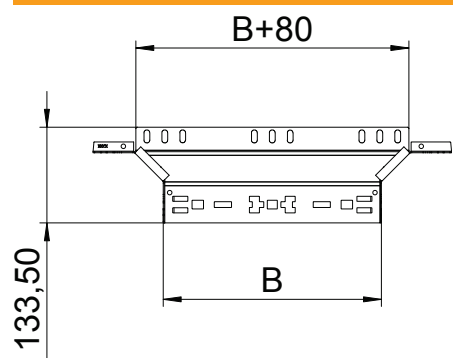

Tehnisko datu lapa

Montāžas/atzarojuma detaļa Magic 35

Art.-Nr. 6041024

Piemontējams atzarojums ar ātrās savienošanas sistēmu. Visiem kabeļu kanālu tipiem ar malas augstumu 35 mm.

St	Tērauds
FS	cinkots

Pamatdati

Art.-Nr.	6041024
Tips	RAAM 330 FS
Apzīmējums 1	T-Izvads
Apzīmējums 2	ar Magic savienojumu
Dimensija	35x300
Materiāls	Tērauds
Materiāla saīsinājums	St
Virsmas	cinkots
Virsmas atbilstoši DIN	DIN EN 10346
Virsmas saīsinājums	FS
Mazākā VK vienība (VG)	1,00 gab.
Svars	56,30 kg/100 gab.

Tehniskie dati

Platums	300,00 mm
Malas augstums	35,00 mm
Izmērs B	300,00 mm
Izmērs R	150,00 mm
Savienotāja izpildījums	iebūvēts savienotājs
Izmēri	35x300 mm
Loksnes biezums	1,25 mm
Piemērots funkciju nodrošināšanai	<input type="checkbox"/>
Metāla biezums	1,25 mm
Pamatnes plāksnes materiāla biezums	1,25 mm
NATO perforācijas šablons	<input type="checkbox"/>
Nerūsējošs tērauds, kodināts	<input type="checkbox"/>
Gara laiduma izpildījums	<input type="checkbox"/>