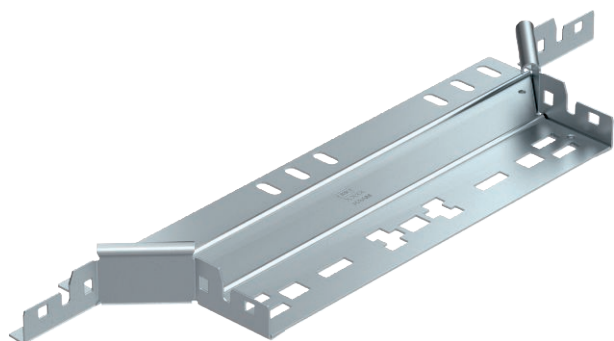

Tehnisko datu lapa

Montāžas/atzarojuma detaļa Magic 35

Art.-Nr. 6041024

Piemontējams atzarojums ar ātrās savienošanas sistēmu. Visiem kabeļu kanālu tipiem ar malas augstumu 35 mm.

St	Tērauds
FS	cinkots

Pamatdati

Art.-Nr.	6041024
Tips	RAAM 330 FS
Apzīmējums 1	T-Izvads
Apzīmējums 2	ar Magic savienojumu
Dimensija	35x300
Materiāls	Tērauds
Materiāla saīsinājums	St
Virsmas	cinkots
Virsmas atbilstoši DIN	DIN EN 10346
Virsmas saīsinājums	FS
Mazākā VK vienība (VG)	1,00 gab.
Svars	56,30 kg/100 gab.

Tehniskie dati

Platums	300,00 mm
Malas augstums	35,00 mm
Izmērs B	300,00 mm
Izmērs R	150,00 mm
Savienotāja izpildījums	iebūvēts savienotājs
Izmēri	35x300 mm
Loksnes biezums	1,25 mm
Piemērots funkciju nodrošināšanai	<input type="checkbox"/>
Metāla biezums	1,25 mm
Pamatnes plāksnes materiāla biezums	1,25 mm
NATO perforācijas šablons	<input type="checkbox"/>
Nerūsējošs tērauds, kodināts	<input type="checkbox"/>
Gara laiduma izpildījums	<input type="checkbox"/>