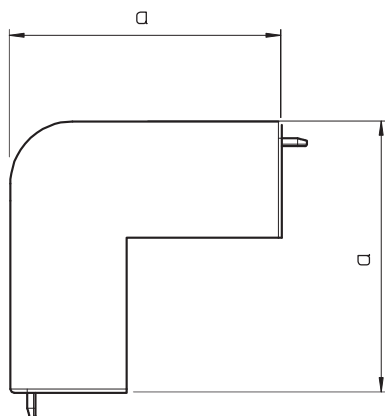

### Pamatdati

Art.-Nr.	6176004
Tips	WDKH-A30045LGR
Apzīmējums 1	Ārēja stūra vāks
Apzīmējums 2	halogenbrīvs
Dimensija	30x45mm
Krāsa	gaiši pelēks
RAL numurs	7035
Materiāls	Polikarbonāts/akrilnitrils-butadiēns-stirols
Materiāla saīsinājums	PC/ABS
Mazākā VK vienība (VG)	4,00 gab.
Svars	2,00 kg/100 gab.

### Tehniskie dati

Garums	57,00 mm
Platums	45,00 mm
Augstums	30,00 mm
Attālums a	57,00 mm
Attālums b	57,00 mm
Izpildījums	Apvalka detaļa
Stiprinājuma veids	uzstiprināms
Piemērots funkciju nodrošināšanai	<input type="checkbox"/>
Nesatur halogēnus	<input type="checkbox"/>
kanāla dziļums	30,00 mm
Aizsargplēve	<input type="checkbox"/>
dzeltens; RAL 1021	<input checked="" type="checkbox"/>
Leņķa diapazons	90,00 - 90,00 °