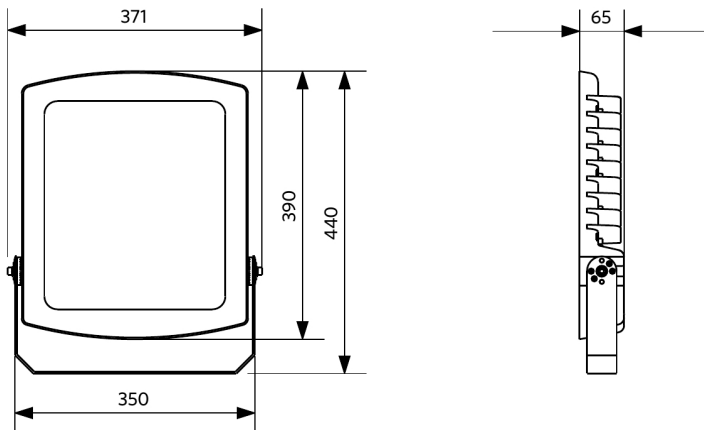

Technische specificaties	
Levensduur (L70)	70.000 u
Levensduur (L80)	50.000 u
Aan-/Uit-cycli	100.000
Kleurconsistentie (SDCM)	4
Dimbaarheid	On-Off
Afwerking	Zwart
Beschermingsgraad (IP)	IP66
Slagvastheid	IK08
Beschermingsklasse	I
Risicogroep (EN 62471)	RG1
Voorschakelapparaat inbegrepen	Ja
Gloeidraadtest	650°C
Vermogensfactor	≥ 0,9

Elektrische aansluiting	
Frequentie	50/60 Hz
Nom. spanning	220-240 V
DC ingangsspanning	Zie catalogusbijlage Aansluitwaarden
230V Kabellengte	1 m

Materiaal eigenschappen	
Materiaal behuizing	Gegoten Aluminium
Materiaal optiek	Polycarbonaat
Cover materiaal	Gehard glas

Toepassingscondities	
Bedrijfstemperatuur	-25-+50°C
Gebruikstemperatuur	+25°C
Opslagtemperatuur	-30-+60°C

5 JAAR GARANTIE

ENERGY

OPPLE Lighting
140062033

A
B
C
D
E
F
G

125
kWh/1000h

2019/2015

Maatschets (mm)

LEDflood-P Re440