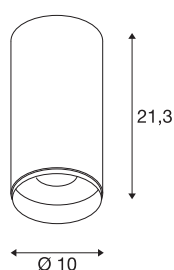

## NUMINOS® CL DALI L

Indoor led plafondopbouwlamp wit/zwart 4000 K 24°

Het NUMINOS verlichtingssysteem van SLV combineert op een vakkundige manier functie, design en techniek. Zo kunt u met verschillende downlights en spots duizend lichtontwerpmogelijkheden beleven. Ook met de NUMINOS® CL DALI L led-plafondopbouwarmatuur voor binnen, die overtuigt door de beste afwerkings- en lichtkwaliteit. De spot is perfect voor gerichte accentverlichting of voor het verlichten van grotere oppervlakken. De plafondbouwarmatuur overtuigt met een stroomverbruik van 28 Watt, een lichtintensiteit van 2675 lumen, een kleurtemperatuur van 4000 Kelvin en een kleurweergave-index van 90. De montage voert u in een mum van tijd uit. Wanneer kiest u voor NUMINOS® van SLV?

## TECHNISCHE SPECIFICATIES

Art.nr.:	1004622
Primaire nominale spanning	220-240V ~50/60Hz mA/V
Secundaire stroom / secundaire spanning	700mA
Hoogte	21.3 cm
Diameter	10 cm
Nettogewicht	1.025 kg
Brutogewicht	1.33 kg
Veiligheidsklasse	I
Montage	Opbouw
Montagebeschrijving	Plafond
Dimbaar	Ja
Dimtechniek	DALI
Wattage	28 W
Lumen	2675 lm
Lichtkleurtemperatuur	4000 Kelvin
Stralingshoek	24 °
Kleur	wit
CRI	90
UGR ≤	19
LXXBXX gegevens	L80B50
Levensduur	50000 h
BIG WHITE pagina	84