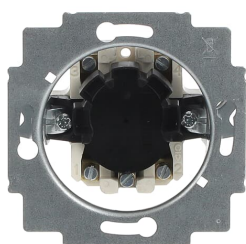

Produktdetails

2723 USL-101

2723 USL-101 Jalousieschalter-Einsatz 2-poliger Taster

Allgemeine Informationen

Typ	2723 USL-101
Bestellnummer	2CKA001101A0906
EAN	4011395861301
Beschreibung	2723 USL-101 Jalousieschalter-Einsatz 2-poliger Taster
Langbeschreibung	Für Profilhalbzylinder/Taster. Lieferung ohne Schließzylinder. Nur in Verbindung mit handelsüblichen UP-Gerätedosen nach DIN 49073, montieren. (Dosentiefe 60 mm.) Mit diesen Jalousieschaltern/-tastern wird ein zu schnelles Umschalten der Laufrichtung verhindert. Schließzylinder gem. Beilagenzeichnung verwenden.

Anzahl Pole	1
Anzahl Taster	0
Bedienteilausführung	Schlüssel
Montageart	Unterputzmontage
Befestigungsart	Befestigung mit Krallen Befestigung mit Schrauben
Ausführung der Oberfläche	unbehandelt matt
Werkstoff	Duroplastischer Kunststoff
Beschriftungsfeld	Nein
Ausführung	2-poliger Taster
RAL Nummer	RAL 1013 - perlweiß
Farbe	weiß
Anwendungsbereich	Jalousie- / Rollladen- / Beschattungssteuerung

Umwelt

Schutzart	IP20
RoHS Status	nach EU-Richtlinie 2015/863 22. Juli 2019 (RoHS 3)
RoHS Information	2CKA200000E0332
REACH Erklärung	2CKA309999E9999

Abmessungen

Breite des Produkts	71 mm
Höhe des Produkts	71 mm
Tiefe des Produkts	35 mm
Nettogewicht	65 g
Einbautiefe (t ₂)	32 mm