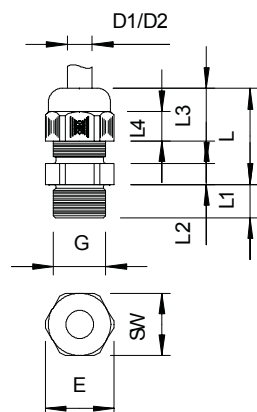

Lietošanas jomas: no privātmājas ar kabeļu nozarkārbām līdz pat industriāliem objektiem ar sadāles skapjiem.

Izmantošanas temperatūras diapazons: no -20 °C līdz +65 °C

PA Poliamīds

Pamatdati

Art.-Nr.	2024330
Tips	V-TEC L PG21 LGR
Apzīmējums 1	Kabeļu ievads
Apzīmējums 2	ar pagarināto vītņi
Dimensija	PG21
Krāsa	gaiši pelēks
RAL numurs	7035
Materiāls	Poliamīds
Materiāla saīsinājums	PA
Mazākā VK vienība (VG)	25,00 gab.
Svars	2,33 kg/100 gab.

Tehnisko datu lapa

Kabeļa skrūvsavienojums ar kupoluzgriezni, PG vītņi
garu, gaiši pelēks
Art.-Nr. 2024330

Tehniskie dati

Izmērs E	37,50 mm
Izmērs	28,00 mm
L, min.	
Izmērs	38,00 mm
L, maks.	
Izmērs L1	15,00 mm
Izmērs L2	6,00 mm
Izmērs L3	22,00 mm
SW	33,00 mm
Izpildījums	taisns
Blīvējuma veids	Blīvgredzens
Aizsardzība pret lieci	<input type="checkbox"/>
Blīvējuma virsma D	9,00 - 18,00 mm
Blīvējuma virsma D	0,55 - 0,71 in (collas)
aizsargāta pret eksploziju	<input type="checkbox"/>
Plakanvada skrūvsavienojums	<input type="checkbox"/>
Sprādzienbīstamai zonai	bez
sprādzienbīstamai zonai, gāze	bez
sprādzienbīstamai zonai, putekli	bez
Vītne	Pg 21
Vītnes veids	PG
Vītnes garums	15,00 mm
Vītnes kāpe	1,50 mm
Vītnes iekšējais izmērs	21,00
Stiegrots ar stikla šķiedru	<input type="checkbox"/>
Nesatur halogēnus	<input checked="" type="checkbox"/>
Montāžas griezes moments	5,00 Nm
Daudzvietīgs blīvēšanas ieliktis	<input type="checkbox"/>
Ar pretuzgriezni	<input type="checkbox"/>
Triecienizturīgs	<input type="checkbox"/>
Sešstūra stūra izmērs	37,50 mm
Aizsardzības klase	IP68
Dalāms skrūvsavienojums	<input type="checkbox"/>
Izmantošanas temperatūras diapazons	-20,00 - 65,00 °C
Kabeļu nostiepes fiksators un pārgriešanas aizsardzība D2	12,00 - 18,00 mm
Iespēja atbrīvot no sprieguma	<input checked="" type="checkbox"/>