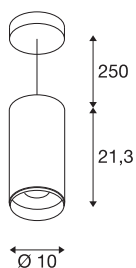

NUMINOS® PD DALI L

Indoor led pendellamp zwart/zwart 3000 K 24°

Het NUMINOS verlichtingssysteem van SLV combineert techniek, design en functionaliteit als geen ander. Met verschillende downlights en spots beleeft u duizend lichtontwerpmogelijkheden. Daarbij hoort ook de NUMINOS® PD DALI L, die als pendelarmatuur overtuigt door de beste afwerkings- en lichtkwaliteit. Zo creëert u hoogwaardige verlichting voor grotere oppervlakken of u maakt gebruik van een spot voor selectieve verlichting. De pendelarmatuur overtuigt met een stroomverbruik van 28 Watt, een lichtintensiteit van 2430 lumen, een kleurtemperatuur van 3000 Kelvin en een hoge kleurweergave-index van meer dan 90. De eenvoudige installatie is daarna niet meer dan een formaliteit. Wanneer kiest u voor NUMINOS ® van SLV?

TECHNISCHE SPECIFICATIES

Art.nr.:	1004634
Primaire nominale spanning	220-240V ~50/60Hz mA/V
Secundaire stroom / secundaire spanning	700mA
Pendellengte	250 cm
Hoogte	21.3 cm
Diameter	10 cm
Nettogewicht	1.45 kg
Brutogewicht	1.753 kg
Veiligheidsklasse	I
Montage	Opbouw
Montagebeschrijving	Plafond, Plafond met accessoires
Dimbaar	Ja
Dimtechniek	DALI
Wattage	28 W
Lumen	2430 lm
Lichtkleurtemperatuur	3000 Kelvin
Stralingshoek	24 °
Kleur	zwart
CRI	90
UGR ≤	13
LXXBXX gegevens	L80B50
Levensduur	50000 h