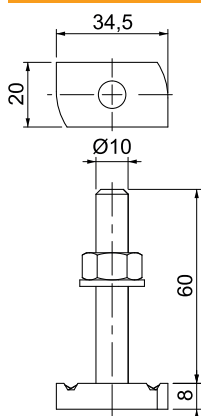

Tehnisko datu lapa

Vesergalvas skrūve

Preces Nr. 1148326

Vesergalvas skrūve, paredzēta profila sliedēm MS4121 un MS4141

- St** Tērauds
- ZL** Cinka lamele

Pamatdati

Art.-Nr.	1148326
Tips	MS41HB M10x60 ZL
Izmērs	M10x60mm
Materiāls	Tērauds
Materiāla saīsinājums	St
Virsmā	Cinka lamele
Virsmas saīsinājums	ZL
Mazākā VK vienība (VG)	25 Gabals
Svars	9,25 kg/100 gab.

Tehniskie dati

Garums	34,50 mm
Platums	20,00 mm
Augstums	8,00 mm
Izmērs G	10 mm
Izmērs H	8,00 mm
Izmērs L	60,00 mm
Piemērots montāžas sliedei	<input checked="" type="checkbox"/>
Viļņe	M 10 x 60
Paplāksnes Ø	20,00 mm