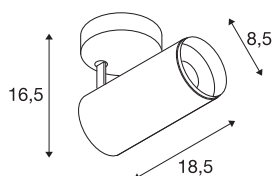

NUMINOS® SPOT DALI M

Indoor led plafondopbouwlamp wit/zwart 4000 K 36°

Het NUMINOS verlichtingssysteem van SLV combineert op een vakkundige manier functie, design en techniek. Met verschillende downlights en spots zorgt u voor duizend lichtontwerpmogelijkheden. Ook met de NUMINOS® SPOT DALI M led-plafondopbouwarmatuur voor binnen, die overtuigt door de beste afwerkings- en lichtkwaliteit. Met de spot kiest u voor puntverlichting of voor hoogwaardige verlichting van grotere oppervlakken. De plafondopbouwarmatuur overtuigt met een stroomverbruik van 20,1 Watt, een lichtintensiteit van 2120 lumen, een kleurtemperatuur van 4000 Kelvin en een kleurweergave-index van 90. De montage voert u in een mum van tijd uit. Wanneer kiest u voor de modulaire diversiteit van SLV?

TECHNISCHE SPECIFICATIES

Art.nr.:	1004503
Primaire nominale spanning	220-240V ~50/60Hz mA/V
Secundaire stroom / secundaire spanning	500mA
Lengte	18.5 cm
Hoogte	16.5 cm
Diameter	8.5 cm
Nettogewicht	0.89 kg
Brutogewicht	1.19 kg
Veiligheidsklasse	I
Montage	Opbouw
Montagebeschrijving	Plafond
Dimbaar	Ja
Dimtechniek	DALI
Wattage	20.1 W
Lumen	2120 lm
Lichtkleurtemperatuur	4000 Kelvin
Stralingshoek	36 °
Kleur	wit
CRI	90
UGR ≤	16
LXXBXX gegevens	L80B50
Levensduur	50000 h