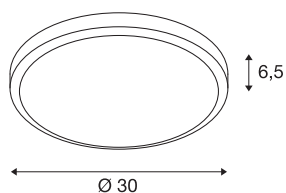

TECHNISCHE SPECIFICATIES

Art.nr.:	229965
Aantal verschillende lichtopeningen	1
Primaire nominale spanning	220-240V ~50/60Hz mA/V
Secundaire stroom / secundaire spanning	500mA
Nettogewicht	1.497 kg
Brutogewicht	1.729 kg
IP-code	IP 44
Veiligheidsklasse	I
Slagvastheid	0,2 Joule
Montage	Opbouw
Montagebeschrijving	Plafond,Wand
Wattage	21 W
Lumen	1430 lm
Lichtkleurtemperatuur	3000 Kelvin
Stralingshoek	120 °
Kleur	antraciet
CRI	80
LXXBXX gegevens	L70B50
Levensduur	30000 h
Omgevingstemperatuur	45 °C
BIG WHITE pagina	688