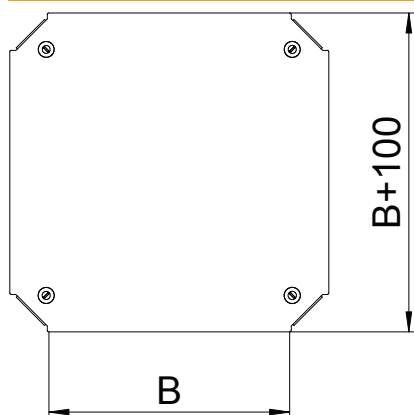

Tehnisko datu lapa

Krusteņa vāks Magic

Art.-Nr. 7138980

Krusteņa vāks ar iemontētiem pagriežamiem aizslēgiem.

St	Tērauds
DD	nepārtraukti cinkots cinks/alumīnijs, Double Dip

Produkta papildus teksta norādījumi | Fason detaļu vāku var izmantot uz jebkura augstuma malām.

Pamatdati

Art.-Nr.	7138980
Tips	DFKM 500 DD
Apzīmējums 1	Vāks krusta savienojumam
Apzīmējums 2	priekš RKM 500
Dimensija	B=500mm
Materiāls	Tērauds
Materiāla saīsinājums	St
Virsmas	nepārtraukti cinkots cinks/alumīnijs, Double Dip
Virsmas atbilstoši DIN	DIN EN 10346
Virsmas saīsinājums	DD
Mazākā VK vienība (VG)	1,00 gab.
Svars	353,70 kg/100 gab.

Tehniskie dati

Platums	500,00 mm
Izmērs B	500,00 mm
Stiprinājuma veids	Slēdzene ar grozāmu aizbidni
Loksnes biezums	1,25 mm
Piemērots kabeļu renei	<input checked="" type="checkbox"/>
Piemērots kabeļu trepēm	<input checked="" type="checkbox"/>
Nerūsējošs tērauds, kodināts	<input type="checkbox"/>