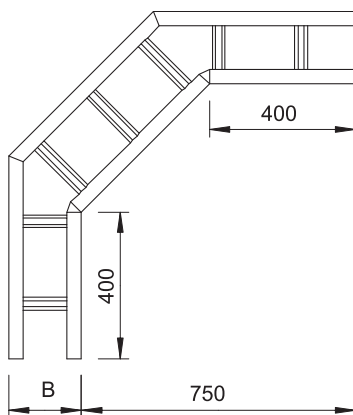

Tehnisko datu lapa

90° līkums 200

Art.-Nr. 6233457

OBO
BETTERMANN

Horizontāls 90° līkums visām gara laiduma kabeļu trespēm ar malas augstumu 200 mm.

St	Tērauds
FT	karsti cinkots

Produkta papildus teksta norādījumi

Papildu stabilitātes nodrošināšanai fasondetāļu pusē ir jāparedz papildu balstelementi.

Pamatdati

Art.-Nr.	6233457
Tips	WLB 90 2050 FT
Apzīmējums 1	90° pagrieziens
Apzīmējums 2	priekš kabeļu trespes 200
Dimensija	200x500
Materiāls	Tērauds
Materiāla saīsinājums	St
Virsmas	karsti cinkots
Virsmas atbilstoši DIN	DIN EN ISO 1461
Virsmas saīsinājums	FT
Mazākā VK vienība (VG)	1,00 gab.
Svars	2.421,00 kg/100 gab.

Tehniskie dati

Platums	500,00 mm
Malas augstums	200,00 mm
Izmērs B	500,00 mm
Līkums (leņķis)	90°
Spraišņu izpildījums	Necaurumots profils
Sānu malas konstrukcija	plakans profils
Piemērots funkciju nodrošināšanai	<input type="checkbox"/>
Metāla biezums	2,50 mm
Virziena maiņa	horizontāls
Nerūsējošs tērauds, kodināts	<input type="checkbox"/>
Sānu caurumi	<input type="checkbox"/>
Gara laiduma izpildījums	<input checked="" type="checkbox"/>