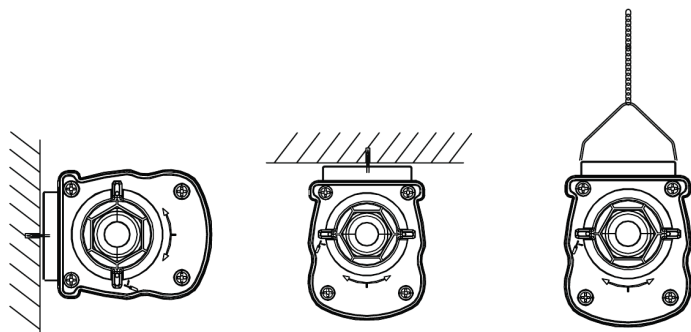

Specificaties

Artikelcode	Artikelomschrijving	Equivalent (W)	Vermogen (W)	Lumen	Efficiëntie (lm/W)	CCT (K)	Interne bedrading (mm ²)	Max. diameter invoerkabel (mm)	Gewicht (kg/st)
Noodversie 3 uur, Statisch									
71100009700	LEDWaterproof-P4 L1489-47W-840-EM3	TL 2x58W	47	7050	150	4000	4x2.5	7-11	2,21

Artikel- en verpakkingsinformatie

Artikel			Doosverpakking			
Artikelcode	Artikelomschrijving	EU HS Code	Afmetingen (mm) (LxBxH)	Brutogewicht (kg)	EAN	st/doos
71100009700	LEDWaterproof-P4 L1489-47W-840-EM3	94051190	1497x70x80	2,50	6931783014868	1

Technische specificaties		Elektrische aansluiting	
Levensduur (L70)	100.000 u	Frequentie	50/60 Hz
Levensduur (L80)	80.000 u	Nom. spanning	220-240 V
Aan-/Uit-cycli	100.000	DC ingangsspanning	Zie catalogusbijlage Aansluitwaarden
Kleurconsistentie (SDCM)	4	Materiaal eigenschappen	
Dimbaarheid	On-Off	Materiaal behuizing	Polycarbonaat
Bundelhoek	120°	UV-bestendig	Ja
Afwerking	Grijs RAL 7035	Materiaal optiek	Polycarbonaat
CRI	≥ 80	Bevestigingsclips	Roestvaststaal (RVS)
Beschermingsgraad (IP)	IP66	Toepassingscondities	
Slagvastheid	IK08	Bedrijfstemperatuur	-30-+45°C
Beschermingsklasse	II	Gebruikstemperatuur	+25°C
Risicogroep (EN 62471)	RG0	Opslagtemperatuur	-30-+50°C
Voorschakelapparaat inbegrepen	Ja		
Gloeidraadtest	850°C		
Vermogensfactor	≥ 0,9		
Diameter van ingangsdraad	1mm ² - 2.5mm ²		

5 JAAR GARANTIE

Maatschets (mm)

LEDWaterproof-P4 L1489

Installatiemogelijkheden

Fotometrische gegevens