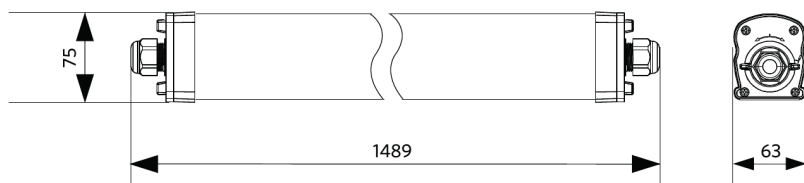

Specificaties

Artikelcode	Artikelomschrijving	Equivalent (W)	Vermogen (W)	Lumen	Efficiëntie (lm/W)	CCT (K)	Interne bedrading (mm ²)	Max. diameter invoerkabel (mm)	Gewicht (kg/st)
Noodversie 3 uur, Statisch									
71100009700	LEDWaterproof-P4 L1489-47W-840-EM3	TL 2x58W	47	7050	150	4000	4x2.5	7-11	2,21

Artikel- en verpakkingsinformatie

Artikel			Doosverpakking			
Artikelcode	Artikelomschrijving	EU HS Code	Afmetingen (mm) (LxBxH)	Brutogewicht (kg)	EAN	st/doos
71100009700	LEDWaterproof-P4 L1489-47W-840-EM3	94051190	1497x70x80	2,50	6931783014868	1

Technische specificaties		Elektrische aansluiting	
Levensduur (L70)	100.000 u	Frequentie	50/60 Hz
Levensduur (L80)	80.000 u	Nom. spanning	220-240 V
Aan-/Uit-cycli	100.000	DC ingangsspanning	Zie catalogusbijlage Aansluitwaarden
Kleurconsistentie (SDCM)	4	Materiaal eigenschappen	
Dimbaarheid	On-Off	Materiaal behuizing	Polycarbonaat
Bundelhoek	120°	UV-bestendig	Ja
Afwerking	Grijs RAL 7035	Materiaal optiek	Polycarbonaat
CRI	≥ 80	Bevestigingsclips	Roestvaststaal (RVS)
Beschermingsgraad (IP)	IP66	Toepassingscondities	
Slagvastheid	IK08	Bedrijfstemperatuur	-30-+45°C
Beschermingsklasse	II	Gebruikstemperatuur	+25°C
Risicogroep (EN 62471)	RG0	Opslagtemperatuur	-30-+50°C
Voorschakelapparaat inbegrepen	Ja		
Gloeidraadtest	850°C		
Vermogensfactor	≥ 0,9		
Diameter van ingangsdraad	1mm ² - 2.5mm ²		

5 JAAR GARANTIE

Maatschets (mm)

LEDWaterproof-P4 L1489

Installatiemogelijkheden

Fotometrische gegevens