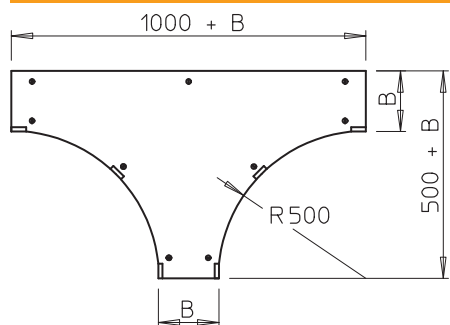

Tehnisko datu lapa

T-veida atzarojuma vāks WDTRL

Art.-Nr. 6231683

Gara laiduma T-veida detaļas vāks ar iemontētiem pagriežamiem aizslēgiem.

St	Tērauds
DD	nepārtraukti cinkots cinks/alumīnijs, Double Dip

Produkta papildus teksta norādījumi

Tā kā savienotājs ir uzstādīts no ārpuses, fasondetaļas vāks ir par 300 mm īsāks nekā attiecīgā fasondetaļa. Tas jāņem vērā, uzstādot līnijas elementus.

Pamatdati

Art.-Nr.	6231683
Tips	WDTRL 400 DD
Apzīmējums 1	Vāks T-elementam
Apzīmējums 2	sist.lieliem attal. 110 un 160
Dimensija	B400mm
Materiāls	Tērauds
Materiāla saīsinājums	St
Virsmas saīsinājums	nepārtraukti cinkots cinks/alumīnijs, Double Dip
Virsmas atbilstošs DIN	DIN EN 10346
Virsmas saīsinājums	DD
Mazākā VK vienība (VG)	1,00 gab.
Svars	1.085,00 kg/100 gab.

Tehniskie dati

Platums	400,00 mm
Izmērs B	400,00 mm
Izmērs H	15,00 mm
Pagriežamo sviru skaits	9,00 stundas
Stiprinājuma veids	Slēdzene ar grozāmu aizbīdni
Loksnes biezums	1,00 mm
Piemērots kabeļu renei	<input checked="" type="checkbox"/>
Piemērots kabeļu trepēm	<input checked="" type="checkbox"/>
Nerūsējošs tērauds, kodināts	<input type="checkbox"/>