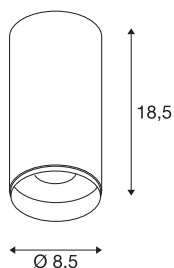

NUMINOS® CL DALI M

Indoor led plafondopbouwlamp wit/zwart 4000 K 36°

NUMINOS is het optimaal op elkaar afgestemd armaturen-systeem van SLV, dat functie, design en techniek met elkaar in harmonie brengt. Zo kunt u met verschillende downlights en spots duizend lichtontwerpmogelijkheden beleven. Zoals met de NUMINOS® CL DALI M led-plafondopbouwarmatuur voor binnen, die overtuigt door zijn hoogwaardige afwerkings- en lichtkwaliteit. Met de spot kiest u voor puntverlichting of voor hoogwaardige verlichting van grotere oppervlakken. De plafondinbouwarmatuur overtuigt met een stroomverbruik van 20,1 Watt, een lichtintensiteit van 2120 lumen, een kleurtemperatuur van 4000 Kelvin en een kleurweergave-index van 90. De eenvoudige montage is dan slechts nog een formaliteit. Wanneer kiest u voor NUMINOS van SLV: de modulaire diversiteit wacht op u?

TECHNISCHE SPECIFICATIES

| | |
|---|------------------------|
| Art.nr.: | 1004527 |
| Primaire nominale spanning | 220-240V ~50/60Hz mA/V |
| Secundaire stroom / secundaire spanning | 500mA |
| Hoogte | 18.5 cm |
| Diameter | 8.5 cm |
| Nettogewicht | 0.66 kg |
| Brutogewicht | 0.706 kg |
| Veiligheidsklasse | I |
| Montage | Opbouw |
| Montagebeschrijving | Plafond |
| Dimbaar | Ja |
| Dimtechniek | DALI |
| Wattage | 20.1 W |
| Lumen | 2120 lm |
| Lichtkleurtemperatuur | 4000 Kelvin |
| Stralingshoek | 36 ° |
| Kleur | wit |
| CRI | 90 |
| UGR ≤ | 16 |
| LXXBXX gegevens | L80B50 |
| Levensduur | 50000 h |
| BIG WHITE pagina | 82 |