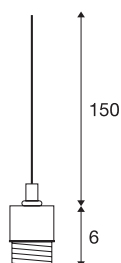

## FENDA

pendelophanging, A60, wit, zonder kap, zonder rozet, open kabel, max. 60 W

De FENDA pendelophanging met open kabeleinde van ons MIX & MATCH hanglampensysteem maakt een individuele samenstelling met FENDA lampenkappen mogelijk. Door de ingebouwde E27-fitting is de armatuur voor led en spaarlampen geschikt.

## TECHNISCHE SPECIFICATIES

Art.nr.:	132661
Fitting	E27
Aantal fittingen	1
Primaire nominale spanning	220-240V ~50/60Hz mA/V
Pendellengte	150 cm
Hoogte	8.5 cm
Diameter	6 cm
Nettogewicht	0.206 kg
Brutogewicht	0.246 kg
IP-code	IP 20
Veiligheidsklasse	II
Montage	Opbouw
Montagebeschrijving	Pendelprofiel
Wattage	60 W
Kleur	wit
BIG WHITE pagina	154