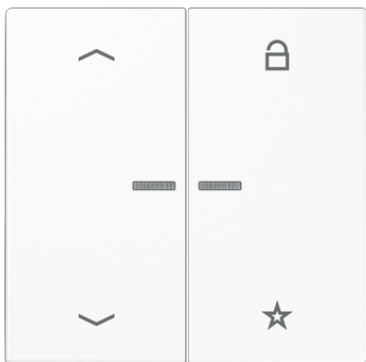

Productdatablad

eNet taster Universeel 1-voudig met pijlsymbolen

Artikelnr.

FM LS 1701 P WW

eNet taster Universeel 1-voudig met pijlsymbolen

voor basiselementen "jaloezie" art.nr.: 1730 JE en 1731 JE

voor basiselementen "licht" art.nr.: 1701 SE, 1701 PSE, 1704 ESE, 1702 SE, 1710 DE, 1711 DE, 1713 DSTE, 1723 NE

Duroplast (zeer krasvast) glanzend

Kleur:

alpine wit

Materiaal:

duroplast
