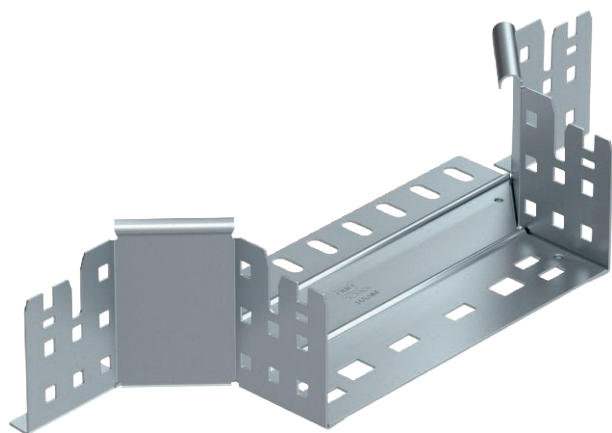

Tehnisko datu lapa

Montāžas/atzarojuma detaļa Magic 85

Art.-Nr. 6041572

Piemontējams atzarojums ar ātrās savienošanas sistēmu. Visiem kabeļu kanālu tipiem ar malas augstumu 85 mm.

St	Tērauds
FS	cinkots

Pamatdati

Art.-Nr.	6041572
Tips	RAAM 820 FS
Apzīmējums 1	T-lzvads
Apzīmējums 2	ar Magic savienojumu
Dimensija	85x200
Materiāls	Tērauds
Materiāla saīsinājums	St
Virsmā	cinkots
Virsmā atbilstoši DIN	DIN EN 10346
Virsmas saīsinājums	FS
Mazākā VK vienība (VG)	1,00 gab.
Svars	58,40 kg/100 gab.

Tehniskie dati

Platums	200,00 mm
Malas augstums	85,00 mm
Izmērs B	200,00 mm
Savienotāja izpildījums	iebūvēts savienotājs
Izmēri	85x200 mm
Loksnes biezums	1,25 mm
Piemērots funkciju nodrošināšanai	<input type="checkbox"/>
Metāla biezums	1,25 mm
Pamatnes plāksnes materiāla biezums	1,25 mm
NATO perforācijas šablons	<input type="checkbox"/>
Nerūsējošs tērauds, kodināts	<input type="checkbox"/>
Gara laiduma izpildījums	<input type="checkbox"/>