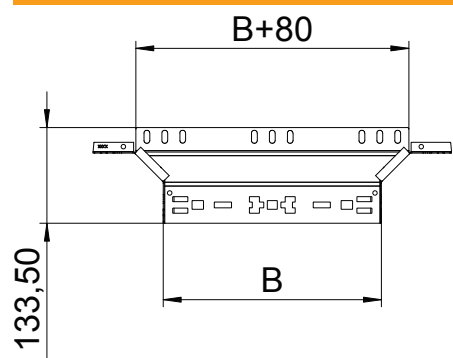

Tehnisko datu lapa

Montāžas/atzarojuma detaļa Magic 85

Art.-Nr. 6041572

Piemontējams atzarojums ar ātrās savienošanas sistēmu. Visiem kabeļu kanālu tipiem ar malas augstumu 85 mm.

St	Tērauds
FS	cinkots

Pamatdati

Art.-Nr.	6041572
Tips	RAAM 820 FS
Apzīmējums 1	T-lzvads
Apzīmējums 2	ar Magic savienojumu
Dimensija	85x200
Materiāls	Tērauds
Materiāla saīsinājums	St
Virsmā	cinkots
Virsmā atbilstoši DIN	DIN EN 10346
Virsmas saīsinājums	FS
Mazākā VK vienība (VG)	1,00 gab.
Svars	58,40 kg/100 gab.

Tehniskie dati

Platums	200,00 mm
Malas augstums	85,00 mm
Izmērs B	200,00 mm
Savienotāja izpildījums	iebūvēts savienotājs
Izmēri	85x200 mm
Loksnes biezums	1,25 mm
Piemērots funkciju nodrošināšanai	<input type="checkbox"/>
Metāla biezums	1,25 mm
Pamatnes plāksnes materiāla biezums	1,25 mm
NATO perforācijas šablons	<input type="checkbox"/>
Nerūsējošs tērauds, kodināts	<input type="checkbox"/>
Gara laiduma izpildījums	<input type="checkbox"/>