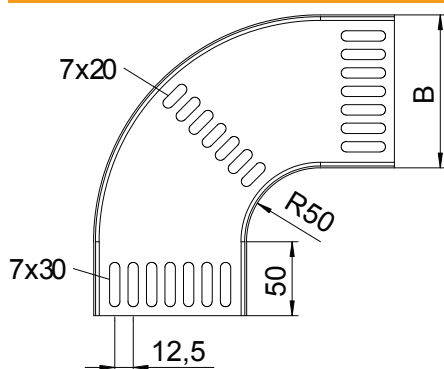

Tehnisko datu lapa

90° līkums 15, kuģbūve

Art.-Nr. 7061449

St	Tērauds
FS	cinkots

Horizontāls 90° līkums visiem kuģu būvniecības kabeļu reņu tiem, izgatavots saskaņā ar kuģniecības standartu VG 88900-2.

Pamatdati

Art.-Nr.	7061449
Tips	MKRB 90 15 200FS
Apzīmējums 1	90° pagrieziens
Apzīmējums 2	kabeļu renei jūras standarts
Dimensija	B200mm
Materiāls	Tērauds
Materiāla saīsinājums	St
Virsmas	cinkots
Virsmas atbilstoši DIN	DIN EN 10346
Virsmas saīsinājums	FS
Mazākā VK vienība (VG)	1,00 gab.
Svars	102,40 kg/100 gab.

Tehniskie dati

Platums	201,00 mm
Malas augstums	15,00 mm
Izmērs B	201,00 mm
Līkums (leņķis)	90°
Savienotāja izpildījums	bez savienotāja
Montāžas forma	Līkums, nekustīgs
Loksnes biezums	1,50 mm
Piemērots funkciju nodrošināšanai	<input type="checkbox"/>
Grīdā izveidoti caurumi montāžas vajadzībām	<input checked="" type="checkbox"/>
NATO perforācijas šablons	<input checked="" type="checkbox"/>
Virziena maiņa	horizontāls
Nerūsējošs tērauds, kodināts	<input type="checkbox"/>
Sānu caurumi	<input type="checkbox"/>
Gara laiduma izpildījums	<input type="checkbox"/>