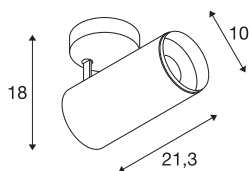

## NUMINOS® SPOT PHASE L

Indoor led plafondopbouwlamp wit/zwart 2700 K 24°

NUMINOS is het optimaal op elkaar afgestemde armatuursysteem van SLV, dat functie, design en techniek met elkaar in harmonie brengt. Met verschillende downlights en spots zorgt u voor duizend lichtontwerpmogelijkheden. Ook met de NUMINOS® SPOT PHASE L led-plafondopbouwarmatuur voor binnen, die overtuigt door de beste afwerkings- en lichtkwaliteit. De spot is perfect voor gerichte accentverlichting of voor het verlichten van grotere oppervlakken. De plafondinbouwarmatuur overtuigt met een stroomverbruik van 28 Watt, een lichtintensiteit van 2440 lumen, een kleurtemperatuur van 2700 Kelvin en een kleurweergave-index van 90. De montage voert u in een mum van tijd uit. Wanneer kiest u voor NUMINOS van SLV: de modulaire diversiteit wacht op u?

## TECHNISCHE SPECIFICATIES

Art.nr.:	1004294
Primaire nominale spanning	220-240V ~50/60Hz mA/V
Secundaire stroom / secundaire spanning	700mA
Lengte	21.3 cm
Hoogte	18 cm
Diameter	10 cm
Nettogewicht	1.08 kg
Brutogewicht	1.425 kg
Veiligheidsklasse	I
Montage	Opbouw
Montagebeschrijving	Plafond
Dimbaar	Ja
Dimtechniek	Fase-afsnijding
Wattage	28 W
Lumen	2440 lm
Lichtkleurtemperatuur	2700 Kelvin
Stralingshoek	24 °
Kleur	wit
CRI	90
UGR ≤	19
LXXBXX gegevens	L80B50
Levensduur	5000 h