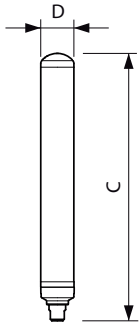

TrueForce LED Public (Road/Area – SOX)

Power (Rated) (Nom)	28 W
Lampstroom (max.)	286 mA
Lampstroom (min.)	127 mA
Overeenkomstig vermogen	36 W
Opstarttijd (nom.)	0,5 s
Opwarmtijd tot 60% lichtopbrengst (nom.)	0.5 s
Arbeidsfactor (nom.)	0.9
Spanning (nom.)	100-240 V

Temperatuur

T-omgeving (max.)	45 °C
T-omgeving (min.)	-20 °C
T-behuizing maximaal (nom.)	65 °C

Regelsystemen en dimmers

Dimbaar	Nee
---------	-----

Mechanische eigenschappen en behuizing

Lampvorm	T-vorm
----------	--------

Goedkeuring en toepassing

Energie-efficiëntieklasse	D
Energieverbruik kWh/1.000 uur	28 kWh
EPREL-registratienummer	421460

Productgegevens

Volledige productcode	871951430564900
Productnaam voor bestelling	TrueForce LED SOX 28W B22 840 FR
EAN/UPC - Product	8719514305649
Bestelcode	30564900
Lokale code	30564900
Numerator - Aantal per pak	1
Numerator - Dozen per buitendoos	6
SAP-materiaal	929002496902
Net Weight (Piece)	0,460 kg

Maatschets

TrueForce LED SOX 28W B22 840 FR

Product	D	C
TrueForce LED SOX 28W B22 840 FR	52 mm	425 mm

Fotometrische gegevens

LEDTForce SOX 28W Tshape B22 840

LEDTForce SOX 18W Tshape B22

TrueForce LED Public (Road/Area – SOX)