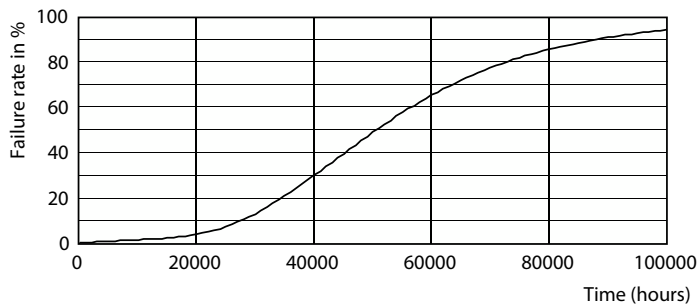

TrueForce LED Public (Road/Area – SOX)

Fotometrische gegevens

General Parameters 43
Photometry 44
Page 10

LEDForce SOX 28W Tshape B22 840

Levensduur

Life Expectancy Diagram