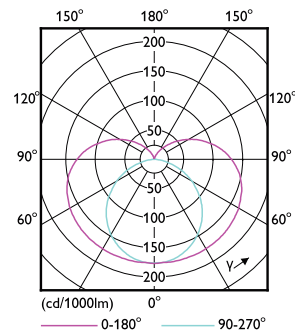

Goedkeuring en toepassing

Energie-efficiëntieklasse	D
Energieverbruik kWh/1.000 uur	28 kWh
EPREL-registratienummer	421460

Productgegevens

Volledige productcode	871951430564900
Productnaam voor bestelling	TrueForce LED SOX 28W B22 840 FR
EAN/UPC - Product	8719514305649
Bestelcode	30564900
Lokale code	30564900
Numerator - Aantal per pak	1
Numerator - Dozen per buitendoos	6
SAP-materiaal	929002496902
Net Weight (Piece)	0,460 kg

Maatschets

TrueForce LED SOX 28W B22 840 FR

Product	D	C
TrueForce LED SOX 28W B22 840 FR	52 mm	425 mm

Fotometrische gegevens

LEDTForce SOX 28W Tshape B22 840

LEDTForce SOX 18W Tshape B22

TrueForce LED Public (Road/Area – SOX)

Fotometrische gegevens

General Parameters 43
Photometry 44
Page 10

LEDForce SOX 28W Tshape B22 840

Levensduur

Life Expectancy Diagram

Lumen Maintenance Diagram