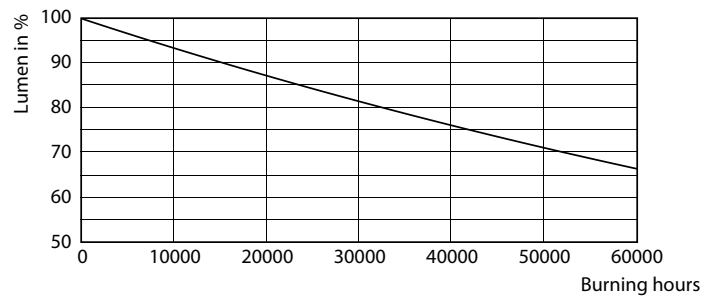

Goedkeuring en toepassing

Energie-efficiëntieklasse	D
Energieverbruik kWh/1.000 uur	28 kWh
EPREL-registratienummer	421460

Productgegevens

Volledige productcode	871951430564900
Productnaam voor bestelling	TrueForce LED SOX 28W B22 840 FR
EAN/UPC - Product	8719514305649
Bestelcode	30564900
Lokale code	30564900
Numerator - Aantal per pak	1
Numerator - Dozen per buitendoos	6
SAP-materiaal	929002496902
Net Weight (Piece)	0,460 kg

Fotometrische gegevens

General Parameters 43
Photometry 44
Page 10

LEDForce SOX 28W Tshape B22 840

Levensduur

Life Expectancy Diagram

Lumen Maintenance Diagram