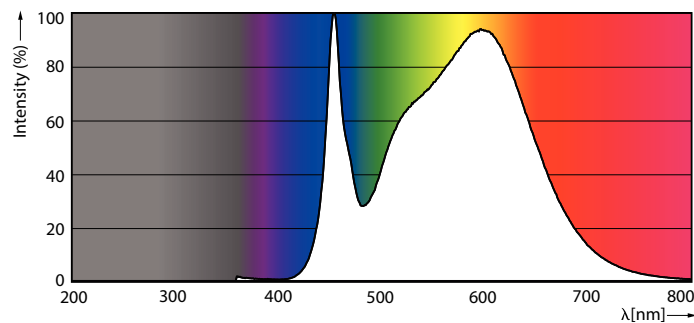

TrueForce LED Public (Road/Area – SOX)

Power (Rated) (Nom)	28 W
Lampstroom (max.)	286 mA
Lampstroom (min.)	127 mA
Overeenkomstig vermogen	36 W
Opstarttijd (nom.)	0,5 s
Opwarmtijd tot 60% lichtopbrengst (nom.)	0.5 s
Arbeidsfactor (nom.)	0.9
Spanning (nom.)	100-240 V

Temperatuur

T-omgeving (max.)	45 °C
T-omgeving (min.)	-20 °C
T-behuizing maximaal (nom.)	65 °C

Regelsystemen en dimmers

Dimbaar	Nee

Mechanische eigenschappen en behuizing

Lampvorm	T-vorm

Goedkeuring en toepassing

Energie-efficiëntieklasse	D
Energieverbruik kWh/1.000 uur	28 kWh
EPREL-registratienummer	421460

Productgegevens

Volledige productcode	871951430564900
Productnaam voor bestelling	TrueForce LED SOX 28W B22 840 FR
EAN/UPC - Product	8719514305649
Bestelcode	30564900
Lokale code	30564900
Numerator - Aantal per pak	1
Numerator - Dozen per buitendoos	6
SAP-materiaal	929002496902
Net Weight (Piece)	0,460 kg

Maatschets

Product	D	C
TrueForce LED SOX 28W B22 840 FR	52 mm	425 mm

Fotometrische gegevens

LEDTForce SOX 28W Tshape B22 840