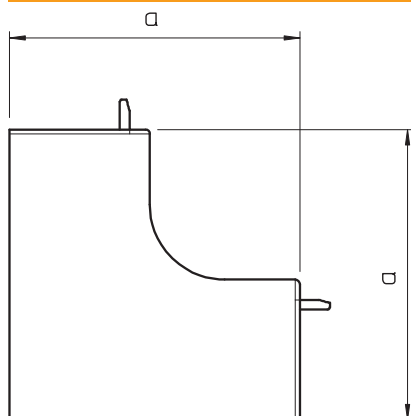

Tehnisko datu lapa

lekšējā stūra vāks, kanāla tipam WDKH 15030

Art.-Nr. 6175578

lekšējais stūra profils WDKH kanālu, kas nesatur halogēnus, virziena maiņai.

PC/ABS Polikarbonāts/Acrylnitril-Butadien-Styrol

Produkta papildu apraksts 1

Fasondetāļas visbiežāk ir izgatavotas kā pārsega fasondetāļas.

Pamatdati

Art.-Nr.	6175578
Tips	WDKH15030RW
Apzīmējums 1	lekšēja stūra vāks
Apzīmējums 2	halogenbrīvs
Dimensija	15x30mm
Krāsa	dzidri balts
RAL numurs	9010
Materiāls	Polikarbonāts/akrilnitrils-butadiēns-stirols
Materiāla saīsinājums	PC/ABS
Mazākā VK vienība (VG)	4,00 gab.
Svars	0,68 kg/100 gab.

Tehnisko datu lapa

lekšējā stūra vāks, kanāla tipam WDKH 15030

Art.-Nr. 6175578

Tehniskie dati

Garums	38,50 mm
Platums	30,00 mm
Augstums	17,50 mm
Attālums a	38,50 mm
Izpildījums	Apvalka detaļa
Stiprinājuma veids	uzstiprināms
Piemērots funkciju nodrošināšanai	<input type="checkbox"/>
Nesatur halogēnus	<input type="checkbox"/>
kanāla dziļums	15,00 mm
Aizsargplēve	<input type="checkbox"/>
dzeltens; RAL 1021	<input checked="" type="checkbox"/>
Leņķa diapazons	90,00 - 90,00 °