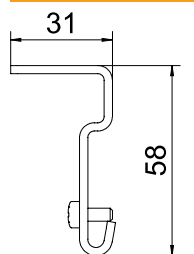

Tehnisko datu lapa

Sānu turētājs

Art.-Nr. 6015338

Sānu turētājs sietveida reņu sāniskai piekarei.

St	Tērauds
FT	karsti cinkots

Pamatdati

Art.-Nr.	6015338
Tips	SH M10 FT
Apzīmējums 1	Stūra turētājs
Apzīmējums 2	sietveida kabeļu renei
Dimensija	58x31
Materiāls	Tērauds
Materiāla saīsinājums	St
Virsmas	karsti cinkots
Virsmas atbilstošī DIN	DIN EN ISO 1461
Virsmas saīsinājums	FT
Mazākā VK vienība (VG)	50,00 gab.
Svars	6,00 kg/100 gab.

Tehnisko datu lapa

Sānu turētājs

Art.-Nr. 6015338

Tehniskie dati

Izpildījums	citi
Piemērots funkciju nodrošināšanai	<input type="checkbox"/>
Nerūsējošs tērauds, kodināts	<input type="checkbox"/>