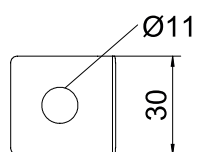

Tehnisko datu lapa

Sānu turētājs

Art.-Nr. 6015338

Sānu turētājs sietveida reņu sāniskai piekarei.

St	Tērauds
FT	karsti cinkots

Pamatdati

Art.-Nr.	6015338
Tips	SH M10 FT
Apzīmējums 1	Stūra turētājs
Apzīmējums 2	sietveida kabeļu renei
Dimensija	58x31
Materiāls	Tērauds
Materiāla saīsinājums	St
Virsmas	karsti cinkots
Virsmas atbilstošī DIN	DIN EN ISO 1461
Virsmas saīsinājums	FT
Mazākā VK vienība (VG)	50,00 gab.
Svars	6,00 kg/100 gab.

Tehnisko datu lapa

Sānu turētājs

Art.-Nr. 6015338

Tehniskie dati

Izpildījums	citi
Piemērots funkciju nodrošināšanai	<input type="checkbox"/>
Nerūsējošs tērauds, kodināts	<input type="checkbox"/>