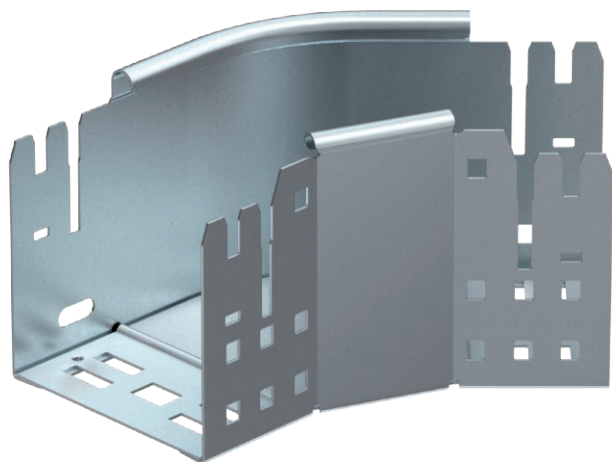

Tehnisko datu lapa

45° līkums Magic 110

Art.-Nr. 6041750

OBO
BETTERMANN

45° līkums ar ātrās savienošanas sistēmu. Visiem kabelu kanālu tiptiem ar malas augstumu 110 mm.

St	Tērauds
FS	cinkots

Pamatdati

Art.-Nr.	6041750
Tīps	RBM 45 110 FS
Apzīmējums 1	45° pagrieziens
Apzīmējums 2	ar Magic savienojumu
Dimensija	110x100
Materiāls	Tērauds
Materiāla saīsinājums	St
Virsmas	cinkots
Virsmas atbilstoši DIN	DIN EN 10346
Virsmas saīsinājums	FS
Mazākā VK vienība (VG)	1,00 gab.
Svars	70,50 kg/100 gab.

Tehnisko datu lapa

45° līkums Magic 110

Art.-Nr. 6041750

Tehniskie dati

Platums	100,00 mm
Malas augstums	110,00 mm
Izmērs B	100,00 mm
Līkums (leņķis)	45°
Savienotāja izpildījums	iebūvēts savienotājs
Loksnes biezums	1,25 mm
Izmēri	110x100 mm
Piemērots funkciju nodrošināšanai	<input type="checkbox"/>
Grīdā izveidoti caurumi montāžas vajadzībām	<input type="checkbox"/>
NATO perforācijas šablons	<input type="checkbox"/>
Virziena maiņa	horizontāls
Nerūsējošs tērauds, kodināts	<input type="checkbox"/>
Sānu caurumi	<input type="checkbox"/>
Gara laiduma izpildījums	<input type="checkbox"/>