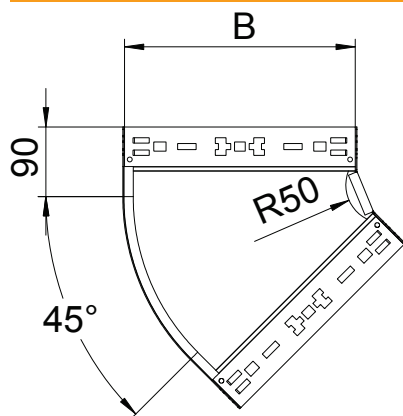

Tehnisko datu lapa

45° līkums Magic 110

Art.-Nr. 6041750

OBO
BETTERMANN

45° līkums ar ātrās savienošanas sistēmu. Visiem kabelu kanālu tiptiem ar malas augstumu 110 mm.

St	Tērauds
FS	cinkots

Pamatdati

Art.-Nr.	6041750
Tīps	RBM 45 110 FS
Apzīmējums 1	45° pagrieziens
Apzīmējums 2	ar Magic savienojumu
Dimensija	110x100
Materiāls	Tērauds
Materiāla saīsinājums	St
Virsmas	cinkots
Virsmas atbilstoši DIN	DIN EN 10346
Virsmas saīsinājums	FS
Mazākā VK vienība (VG)	1,00 gab.
Svars	70,50 kg/100 gab.

Tehnisko datu lapa

45° līkums Magic 110

Art.-Nr. 6041750

Tehniskie dati

Platums	100,00 mm
Malas augstums	110,00 mm
Izmērs B	100,00 mm
Līkums (leņķis)	45°
Savienotāja izpildījums	iebūvēts savienotājs
Loksnes biezums	1,25 mm
Izmēri	110x100 mm
Piemērots funkciju nodrošināšanai	<input type="checkbox"/>
Grīdā izveidoti caurumi montāžas vajadzībām	<input type="checkbox"/>
NATO perforācijas šablons	<input type="checkbox"/>
Virziena maiņa	horizontāls
Nerūsējošs tērauds, kodināts	<input type="checkbox"/>
Sānu caurumi	<input type="checkbox"/>
Gara laiduma izpildījums	<input type="checkbox"/>