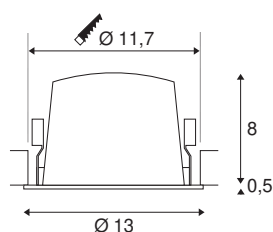

NUMINOS® DL L

Indoor led plafondbouwlamp zwart/chroom 2700 K 20°

NUMINOS is het optimaal op elkaar afgestemde armatuursysteem van SLV, dat functie, design en techniek met elkaar in harmonie brengt. Met verschillende downlights en spots zorgt u voor duizend lichtontwerpmogelijkheden. Daarbij hoort ook de NUMINOS® DL L, die als plafondbouwarmatuur overtuigt door de beste afwerkings- en lichtkwaliteit. Ideaal voor een subtiele, moderne en ruimtebesparende verlichting die de aandacht richt op objecten of de ruimte. De plafondbouwarmatuur overtuigt met een stroomverbruik van 25,41 Watt, een lichtintensiteit van 2150 lumen, een kleurtemperatuur van 2700 Kelvin en een kleurweergave-index van 90. De eenvoudige montage is dan slechts nog een formaliteit. Wanneer kiest u voor de modulaire diversiteit van SLV?

TECHNISCHE SPECIFICATIES

Art.nr.:	1003915
Aantal verschillende lichtopeningen	1
Secundaire stroom / secundaire spanning	700mA
Hoogte	8.5 cm
Diameter	13 cm
Inbouwdiameter	11.7 cm
Inbouwdiepte	9 cm
Nettogewicht	0.42 kg
Brutogewicht	0.449 kg
IP-code	IP 20 / IP 44
Veiligheidsklasse	III
Slagvastheidsklasse	IK02
Slagvastheid	0,2 Joule
Montage	Inbouw
Montagebeschrijving	Plafond
Wattage	25.41 W
Lumen	2150 lm
Lichtkleurtemperatuur	2700 Kelvin
Stralingshoek	20 °
Kleur	zwart
CRI	90
UGR ≤	19