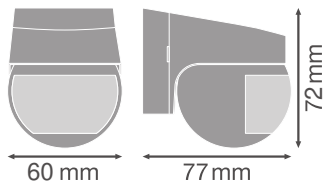

**AFMETINGEN & GEWICHT**

Lengte	60,00 mm
Breedte	77,00 mm
Hoogte	72,00 mm
Product gewicht	89,00 g

**MATERIALEN & KLEUREN**

Kleur van het product	Donkergrijs
Body materiaal	Polycarbonaat (pc)
Kwikgehalte	0.0 mg