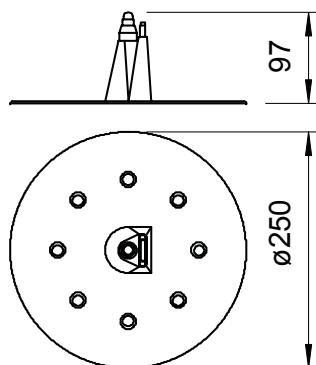

Tehnisko datu lapa

jumta caurvads

Art.-Nr. 5201101

- Apajiem 8–10 mm vadiem, zibens uztveršanas 16 mm stieniem
- plakānvadiem 20 mm / 30 mm
- krāsa: melna, UV izturīga
- izvilksnāi caur jumtiem un jumtu izolācijai

PA Poliamīds

Pamatdati

Art.-Nr.	5201101
Tips	330 K
Apzīmējums 1	Jumta izvads
Apzīmējums 2	Apajdzelzīm un plakāndzelzīm
Dimensija	250x250x100
Krāsa	melns
Materiāls	Poliamīds
Materiāla saīsinājums	PA
Mazākā VK vienība (VG)	5,00 gab.
Svars	14,40 kg/100 gab.

Tehniskie dati

Piederumu veids	Jumta, sienas un zemētāju caurvadi
Pielāgots	Rd 8-16/ FL20 u. FL30 mm