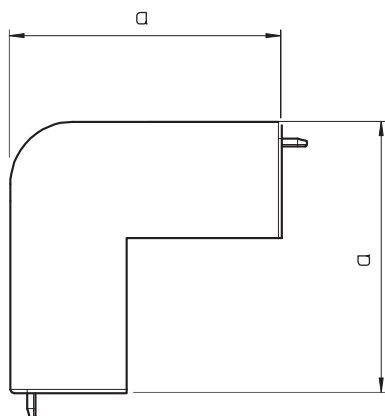

Tehnisko datu lapa

Ārējais stūris, regulējams

Art.-Nr. 6176008

Ārējais stūris WDKH kanāla, kas nesatur halogēnus, virziena maiņai.

PC/ABS Polikarbonāts/Acrylnitril-Butadien-Styrol

Produkta papildu apraksts 1 | Fasondetaļas visbiežāk ir izgatavotas kā pārsega fasondetaļas.

Pamatdati

Art.-Nr.	6176008
Tips	WDKH-A40060LGR
Apzīmējums 1	Ārēja stūra vāks
Apzīmējums 2	halogenbrīvs
Dimensija	40x60mm
Krāsa	gaiši pelēks
RAL numurs	7035
Materiāls	Polikarbonāts/akrīlnitrils-butadiēns-stirols
Materiāla saīsinājums	PC/ABS
Mazākā VK vienība (VG)	2,00 gab.
Svars	7,42 kg/100 gab.

Tehniskie dati

Garums	100,00 mm
Platums	60,00 mm
Augstums	40,00 mm
Attālums a	45,00 mm
Izpildījums	Apvalka detaļa
Stiprinājuma veids	uzstiprināms
Piemērots funkciju nodrošināšanai	<input type="checkbox"/>
Nesatur halogēnus	<input type="checkbox"/>
Kanāla augstums	60,00 mm
kanāla dziļums	40,00 mm
Aizsargplēve	<input type="checkbox"/>
dzeltens; RAL 1021	<input checked="" type="checkbox"/>
Leņķa diapazons	90,00 - 90,00 °