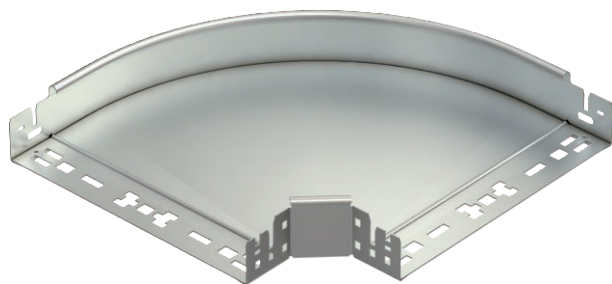

Tehnisko datu lapa

90° līkums Magic 60

Art.-Nr. 6041206

OBO
BETTERMANN

90° līkums ar ātrās savienošanas sistēmu. Visiem kabeļu kanālu tipiem ar malas augstumu 60 mm.

A4 Nerūsējošais tērauds 1.4571
2B neizolēts, apstrādāts

Pamatdati

Art.-Nr.	6041206
Tips	RBM 90 630 A4
Apzīmējums 1	90° pagrieziens
Apzīmējums 2	ar Magic savienojumu
Dimensija	60x300
Materiāls	Nerūsējošais tērauds, materiāls 1.4571
Materiāla saīsinājums	A4
Virsmas saīsinājums	neizolēts, apstrādāts
Virsmas saīsinājums	2B
Mazākā VK vienība (VG)	1,00 gab.
Svars	192,20 kg/100 gab.

Tehniskie dati

Platums	300,00 mm
Malas augstums	60,00 mm
Izmērs B	300,00 mm
Līkums (leņķis)	90°
Savienotāja izpildījums	iebūvēts savienotājs
Loksnes biezums	1,25 mm
Izmēri	60x300 mm
Piemērots funkciju nodrošināšanai	<input type="checkbox"/>
Gridā izveidoti caurumi montāžas vajadzībām	<input type="checkbox"/>
NATO perforācijas šablons	<input type="checkbox"/>
Virziena maiņa	horizontāls
Nerūsējošs tērauds, kodināts	<input type="checkbox"/>
Sānu caurumi	<input type="checkbox"/>
Gara laiduma izpildījums	<input type="checkbox"/>