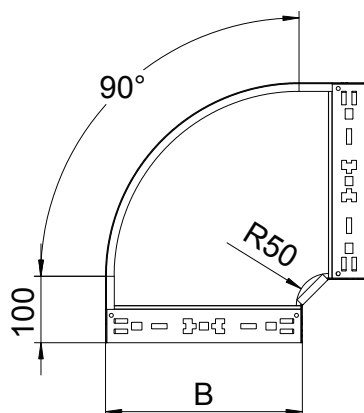

Tehnisko datu lapa

90° līkums Magic 60

Art.-Nr. 6041206

OBO
BETTERMANN

90° līkums ar ātrās savienošanas sistēmu. Visiem kabeļu kanālu tipiem ar malas augstumu 60 mm.

A4 Nerūsējošais tērauds 1.4571
2B neizolēts, apstrādāts

Pamatdati

Art.-Nr.	6041206
Tips	RBM 90 630 A4
Apzīmējums 1	90° pagrieziens
Apzīmējums 2	ar Magic savienojumu
Dimensija	60x300
Materiāls	Nerūsējošais tērauds, materiāls 1.4571
Materiāla saīsinājums	A4
Virsmas saīsinājums	neizolēts, apstrādāts
Virsmas saīsinājums	2B
Mazākā VK vienība (VG)	1,00 gab.
Svars	192,20 kg/100 gab.

Tehniskie dati

Platums	300,00 mm
Malas augstums	60,00 mm
Izmērs B	300,00 mm
Līkums (leņķis)	90°
Savienotāja izpildījums	iebūvēts savienotājs
Loksnes biezums	1,25 mm
Izmēri	60x300 mm
Piemērots funkciju nodrošināšanai	<input type="checkbox"/>
Gridā izveidoti caurumi montāžas vajadzībām	<input type="checkbox"/>
NATO perforācijas šablons	<input type="checkbox"/>
Virziena maiņa	horizontāls
Nerūsējošs tērauds, kodināts	<input type="checkbox"/>
Sānu caurumi	<input type="checkbox"/>
Gara laiduma izpildījums	<input type="checkbox"/>