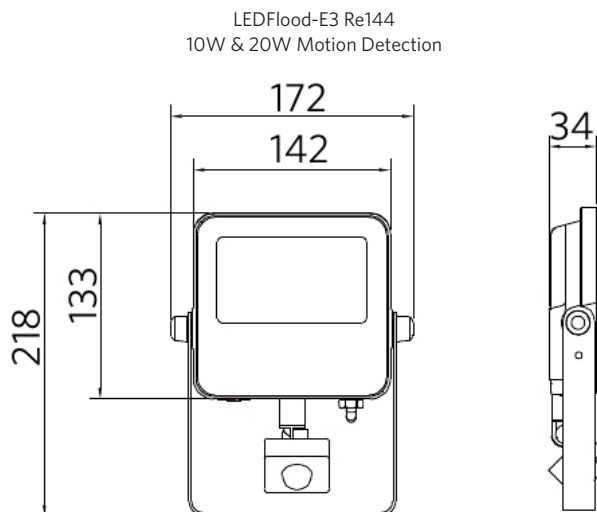

Maatschets (mm)