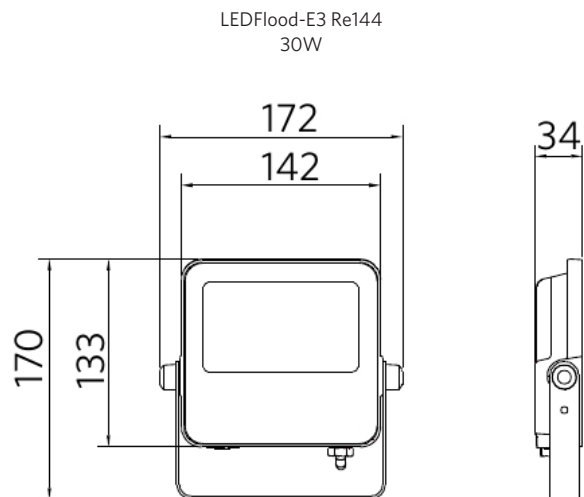

Maatschets (mm)