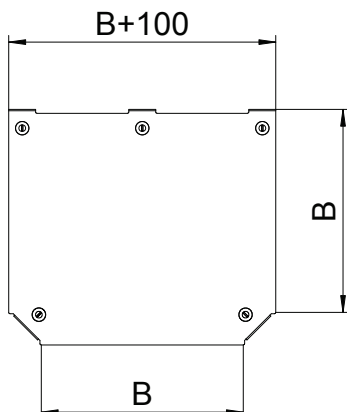

Tehnisko datu lapa

T veida atzarojuma vāks Magic

Art.-Nr. 7138830

T-veida atzarojuma vāks ar iemontētiem pagriežamiem aizslēgiem.

St	Tērauds
DD	nepārtraukti cinkots cinks/alumīnijs, Double Dip

Produkta papildus teksta norādījumi | Fasondetāju vāku var izmantot uz jebkura augstuma malām.

Pamatdati

Art.-Nr.	7138830
Tips	DFTM 100 DD
Apzīmējums 1	Vāks T-elementam
Apzīmējums 2	priekš RTM 100
Dimensija	B=100mm
Materiāls	Tērauds
Materiāla saīsinājums	St
Virsmas	nepārtraukti cinkots cinks/alumīnijs, Double Dip
Virsmas atbilstoši DIN	DIN EN 10346
Virsmas saīsinājums	DD
Mazākā VK vienība (VG)	1,00 gab.
Svars	30,40 kg/100 gab.

Tehniskie dati

Platums	100,00 mm
Izmērs B	100,00 mm
Stiprinājuma veids	Slēdzene ar grozāmu aizbīdni
Loksnes biezums	1,25 mm
Piemērots kabeļu rēnei	<input checked="" type="checkbox"/>
Piemērots kabeļu trepēm	<input checked="" type="checkbox"/>
Nerūsējošs tērauds, kodināts	<input type="checkbox"/>