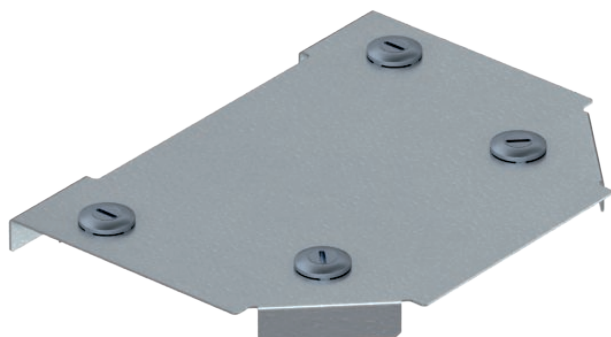

Tehnisko datu lapa

T veida atzarojuma vāks Magic

Art.-Nr. 7138830

T-veida atzarojuma vāks ar iemontētiem pagriežamiem aizslēgiem.

St	Tērauds
DD	nepārtraukti cinkots cinks/alumīnijs, Double Dip

Produkta papildus teksta norādījumi | Fasondetāju vāku var izmantot uz jebkura augstuma malām.

Pamatdati

Art.-Nr.	7138830
Tips	DFTM 100 DD
Apzīmējums 1	Vāks T-elementam
Apzīmējums 2	priekš RTM 100
Dimensija	B=100mm
Materiāls	Tērauds
Materiāla saīsinājums	St
Virsmas	nepārtraukti cinkots cinks/alumīnijs, Double Dip
Virsmas atbilstoši DIN	DIN EN 10346
Virsmas saīsinājums	DD
Mazākā VK vienība (VG)	1,00 gab.
Svars	30,40 kg/100 gab.

Tehniskie dati

Platums	100,00 mm
Izmērs B	100,00 mm
Stiprinājuma veids	Slēdzene ar grozāmu aizbīdni
Loksnes biezums	1,25 mm
Piemērots kabeļu rēnei	<input checked="" type="checkbox"/>
Piemērots kabeļu trepēm	<input checked="" type="checkbox"/>
Nerūsējošs tērauds, kodināts	<input type="checkbox"/>