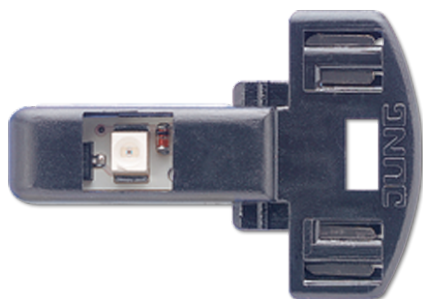

## Ledlampje

---

**Artikelnr.**

---

961248 LED BL

**Ledlampje**

voor wipschakelaar art.nr. 506 EU, 507 EU, 502 EU, 806 W, 807 W, 802 W, 806 NAW, 806 E, 807 E, 802 E, 606 W, 607 W, 602 W, 606 NAW, 606 E, 607 E, 602 E

voor wipcontroleschakelaar art.nr. 506 KOEU, 502 KOEU, K 506 KO EU, 806 KOW, 802 KOW, 606 KOW, 602 KOW, 606 KOE, 602 KOE

voor impulsdrukker art.nr. 531 EU, 533 EU, 534 EU, K 534 EU, 831 W, 833 W, 834 W, 831 E, 834 E, 631 W, 633 W, 634 W, 631 E, 634 E

voor hoofdschakelaar art.nr. 806 EHW, 802 EHW, 606 EH, 602 EH

geschikt voor zowel AC als DC, niet polair

Bij gebruik met 534 EU en K 534 EU, zorg voor uniforme spanningspotentialen en circuits.

gemiddeld aantal branduren ca. 100 000 uur

**Uitvoering:**

blauw 12 – 48 V ~, 4 mA

---