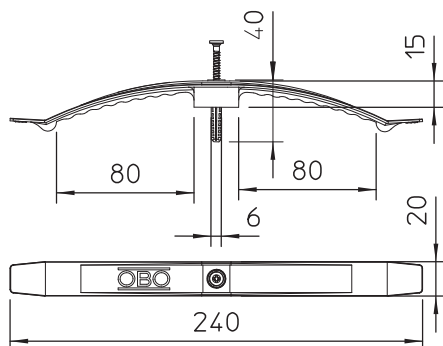

Tehnisko datu lapa

Kabeļu skava 16 vadiem

Art.-Nr. 2205033

Standarta izpildījuma variants universālai lietošanai, piemēram, piekaramo griestu un starpsienu instalācijās.

Skavas augstums 9 mm, ar distances elementu 13 mm.

Stiprinājuma atvere 6 mm Ø.

PA Poliamīds

Produkta papildus teksta norādījumi

Akmens pelēks, ugunsizturīgs izpildījuma variants, speciāli paredzēts lietošanai aiz piekaramajiem griestiem.
Termopl. Poliesters, akmens pelēks RAL 7030, ugunsizturīgs atb. VDE 0471/DIN IEC 695, daļai 2-1, pārbaudes temperatūra 960 °C, vai V-0 atb. UL 94, nesatur halogēnoglūdeņražus.
Skavas augstums 9 mm – ar distances elementu 13 mm.
Stiprinājuma cauruma Ø 6 mm.

Produkta papildu apraksts 1

2033 maks. 16 vadiem NYM 3 x 1,5 mm²

Pamatdati

Art.-Nr.	2205033
Tips	2033
Apzīmējums 1	Atsperklemme
Dimensija	2x8 NYM3x1,5
Krāsa	gaiši pelēks
RAL numurs	7035
Materiāls	Poliamīds
Materiāla saīsinājums	PA
Mazākā VK vienība (VG)	25,00 gab.
Svars	2,08 kg/100 gab.

Tehniskie dati

Kabeļu daudzums NYM 3 x 1,5	16,00
Ugunsizturīga izpildījuma variants	<input type="checkbox"/>
Piemērots funkciju nodrošināšanai	<input type="checkbox"/>
Nesatur halogēnus	<input checked="" type="checkbox"/>
Ar dībeli	<input type="checkbox"/>