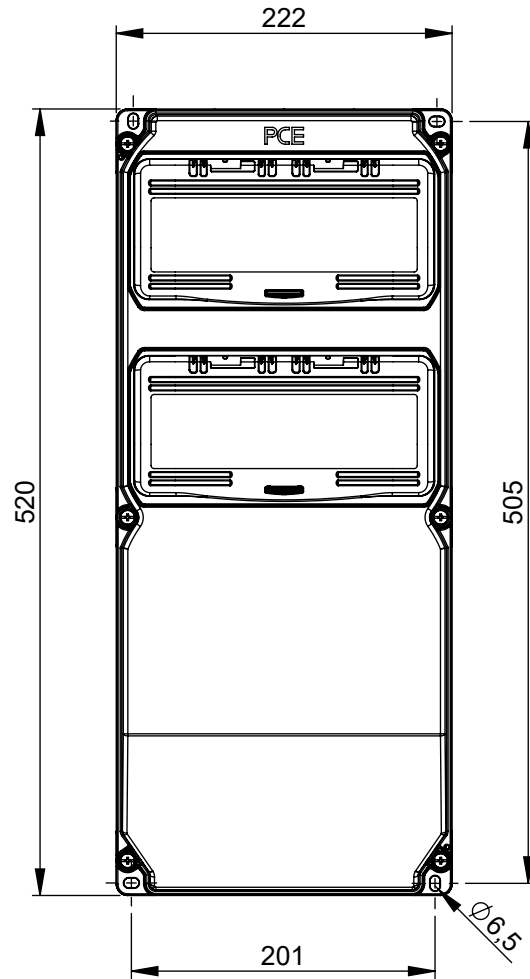

Maßskizze / dimensional drawing

Benennung: Wandverteiler Kunststoff DELTA - Baureihe STROBL schräg 2x10 Module (unbestückt)

description: Thermoplastic insulated distribution box DELTA - series STROBL sloping 2x10 modules (unequipped)

Teilenummer / part number: 9025*

PCE

M1:10