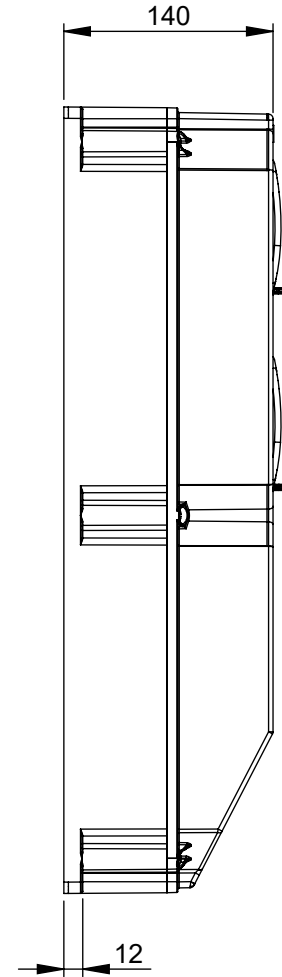

Maßskizze / dimensional drawing

Benennung: Wandverteiler Kunststoff DELTA - Baureihe STROBL schräg 2x10 Module (unbestückt)

description: Thermoplastic insulated distribution box DELTA - series STROBL sloping 2x10 modules (unequipped)

Teilenummer / part number: 9025*

PCE

M1:10