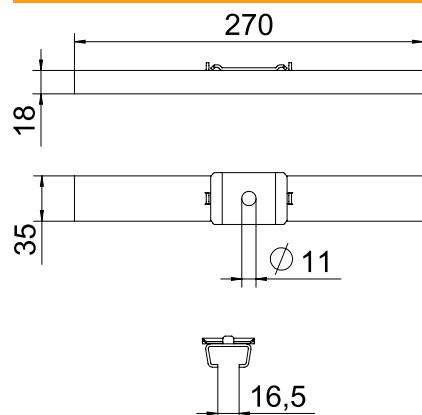

### Pamatdati

Art.-Nr.	6015402
Tips	GMS 270 FS
Apzīmējums 1	Centrāla iekāre
Apzīmējums 2	sietveida renei ar āķiņiem
Dimensija	B270mm
Materiāls	Tērauds
Materiāla saīsinājums	St
Virsmā	cinkots
Virsmā atbilstoši DIN	DIN EN 10346
Virsmas saīsinājums	FS
Mazākā VK vienība (VG)	25,00 gab.
Svars	32,00 kg/100 gab.

### Tehniskie dati

Garums	35,00 mm
Platums	270,00 mm
Augstums	18,00 mm
Izmērs B	270,00 mm
Izpildījums	iekārts
Piemērots funkciju nodrošināšanai	<input type="checkbox"/>
Regulējams	<input type="checkbox"/>

## Sietveida renes vidus iekare

Art.-Nr. 6015402

Tehniskie dati

pieļ. slodze: