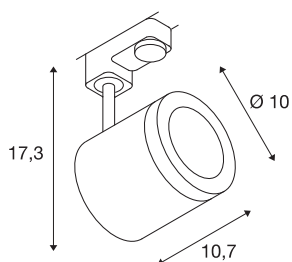

## ENOLA\_C

spot voor driefasen hoogspanningsrail, led, 3000 K, rond, wit, 55°, 11,2 W, incl. driefasen adapter

Draai- en kantelbare hoogspanning ledspot ENOLA\_C met bijbehorende adapter voor het driefasen hoogspanningsrailsysteem. De met een warm witte, krachtige COB LED uitgeruste spot is in meerdere kleuren en stralingshoeken verkrijgbaar. Als accessoire voor de cilindervormige spot zijn bijpassende sierring met gestructureerde diffusorglazen verkrijgbaar. Deze lamp bevat ingebouwde ledlampen.

## TECHNISCHE SPECIFICATIES

Art.nr.:	152431
Primaire nominale spanning	220-240V ~50/60Hz mA/V
Secundaire stroom / secundaire spanning	500mA
Lengte	10.7 cm
Hoogte	17.3 cm
Diameter	10 cm
Nettogewicht	0.699 kg
Brutogewicht	0.933 kg
IP-code	IP 20
Veiligheidsklasse	I
Montage	Opbouw
Montagebeschrijving	Rail plafond,Rail wand
Wattage	11 W
Lumen	1040 lm
Lichtkleurtemperatuur	3000 Kelvin
Stralingshoek	55 °
Kleur	wit
CRI	80
LXXBXX gegevens	L70B50
Levensduur	40000 h
BIG WHITE pagina	459