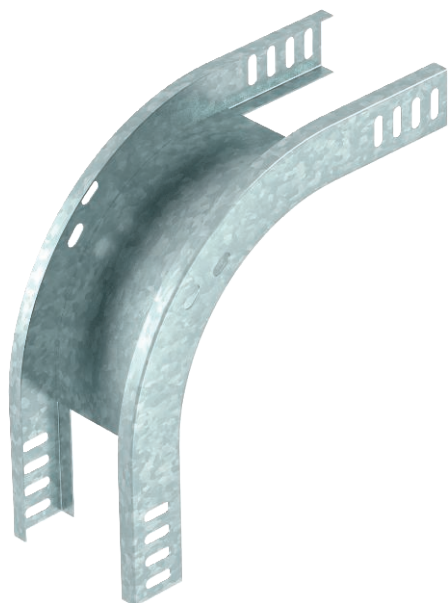

## 90° vertikālais līkums, uz leju vērsts 35

Art.-Nr. 7007210

Uz leju vērsts 90° vertikālais līkums visu veidu kabeļu renēm ar malas augstumu 35 mm.

<b>St</b>	Tērauds
<b>FT</b>	karsti cinkots

Produkta papildus teksta norādījumi | Vertikālo līkumu uzbīda virsū kabeļu kanāla galam un pieskrūvē. Stiprinājuma materiāli ir pasūtāmi atsevišķi.

### Pamatdati

Art.-Nr.	7007210
Tips	RBV 315 F FT
Apzīmējums 1	90° Vertikālais pagrieziens
Apzīmējums 2	uz leju
Dimensija	35x150
Materiāls	Tērauds
Materiāla saīsinājums	St
Virsmas	karsti cinkots
Virsmas atbilstoši DIN	DIN EN ISO 1461
Virsmas saīsinājums	FT
Mazākā VK vienība (VG)	1,00 gab.
Svars	66,00 kg/100 gab.

# Tehnisko datu lapa

90° vertikālais līkums, uz leju vērsts 35

Art.-Nr. 7007210

## Tehniskie dati

Platums	150,00 mm
Malas augstums	35,00 mm
Izmērs B	150,00 mm
Līkums (leņķis)	90°
Savienotāja izpildījums	bez savienotāja
Loksnes biezums	1,00 mm
Virziena maiņa	vertikāli lejupvērst