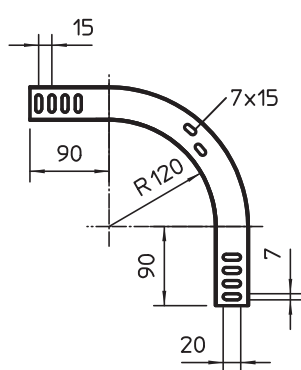

## 90° vertikālais līkums, uz leju vērsts 35

Art.-Nr. 7007210

Uz leju vērsts 90° vertikālais līkums visu veidu kabeļu renēm ar malas augstumu 35 mm.

<b>St</b>	Tērauds
<b>FT</b>	karsti cinkots

Produkta papildus teksta norādījumi | Vertikālo līkumu uzbīda virsū kabeļu kanāla galam un pieskrūvē. Stiprinājuma materiāli ir pasūtāmi atsevišķi.

### Pamatdati

Art.-Nr.	7007210
Tips	RBV 315 F FT
Apzīmējums 1	90° Vertikālais pagrieziens
Apzīmējums 2	uz leju
Dimensija	35x150
Materiāls	Tērauds
Materiāla saīsinājums	St
Virsmas	karsti cinkots
Virsmas atbilstoši DIN	DIN EN ISO 1461
Virsmas saīsinājums	FT
Mazākā VK vienība (VG)	1,00 gab.
Svars	66,00 kg/100 gab.

# Tehnisko datu lapa

90° vertikālais līkums, uz leju vērsts 35

Art.-Nr. 7007210

## Tehniskie dati

Platums	150,00 mm
Malas augstums	35,00 mm
Izmērs B	150,00 mm
Līkums (leņķis)	90°
Savienotāja izpildījums	bez savienotāja
Loksnes biezums	1,00 mm
Virziena maiņa	vertikāli lejupvērst