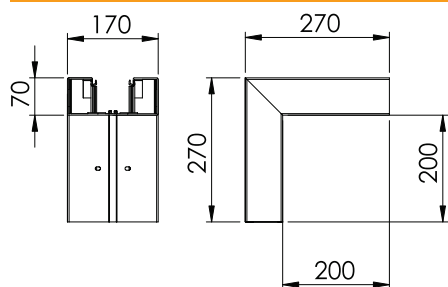

Tehnisko datu lapa

Ārējais stūris

Art.-Nr. 6274710

Ārējais stūra profils GK ierīču montāžas kanālu virziena maiņai.

PVC Polivinilhlorīds

Produkta papildu apraksts 1 Augšējā daļa jāpasūta atsevišķi.

Pamatdati

Art.-Nr.	6274710
Tips	GK-A70170RW
Apzīmējums 1	Ārējais stūris
Dimensija	70x170mm
Krāsa	dzidri balts
RAL numurs	9010
Materiāls	Polivinilhlorīds
Materiāla saīsinājums	PVC
Mazākā VK vienība (VG)	1,00 gab.
Svars	149,00 kg/100 gab.

Tehniskie dati

Garums	270,00 mm
Platums	170,00 mm
Augstums	70,00 mm
Vāku skaits	1,00
Izpildījums	Apakšējā daļa
Nesatur halogēnus	<input type="checkbox"/>
Kabeļu stiprinājuma spaiļi	<input type="checkbox"/>
Kanālu savienotājs	<input type="checkbox"/>
Augšējo daļu montāžas veids	iekšpusē
Grīdā izveidoti caurumi montāžas vajadzībām	<input checked="" type="checkbox"/>
augšējās daļas platums	76,5 mm
Augšējās daļas platums 2	0,00 mm
Augšējās daļas platums 3	0,00 mm
Aizsargplēve	<input checked="" type="checkbox"/>
Simetrisks	<input checked="" type="checkbox"/>
Leņķa diapazons	90,00 - 90,00 °