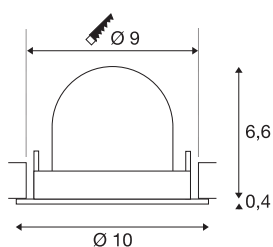

TECHNISCHE SPECIFICATIES

Art.nr.:	1005899
Aantal verschillende lichtopeningen	1
Secundaire stroom / secundaire spanning	250mA
Hoogte	7 cm
Diameter	10 cm
Inbouwdiameter	9 cm
Inbouwdiepte	7 cm
Nettogewicht	0.18 kg
Brutogewicht	0.193 kg
Veiligheidsklasse	III
Montage	Inbouw
Montagebeschrijving	Plafond
Wattage	8.6 W
Lumen	700 lm
Lichtkleurtemperatuur	3000 Kelvin
Stralingshoek	40 °
Kleur	wit
CRI	90
UGR ≤	19
BIG WHITE pagina	51