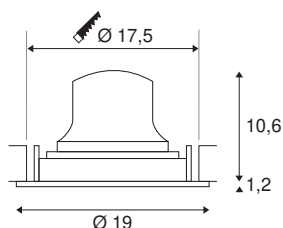

TECHNISCHE SPECIFICATIES

Art.nr.:	1003763
Aantal verschillende lichtopeningen	1
Secundaire stroom / secundaire spanning	1050mA
Hoogte	11.8 cm
Diameter	19 cm
Inbouwdiameter	17.5 cm
Inbouwdiepte	13 cm
Nettogewicht	0.7 kg
Brutogewicht	0.89 kg
IP-code	IP 20
Veiligheidsklasse	III
Slagvastheidsklasse	IK02
Slagvastheid	0,2 Joule
Montage	Inbouw
Montagebeschrijving	Plafond
Wattage	37.4 W
Lumen	3600 lm
Lichtkleurtemperatuur	4000 Kelvin
Stralingshoek	55 °
Kleur	wit
CRI	90
UGR ≤	25