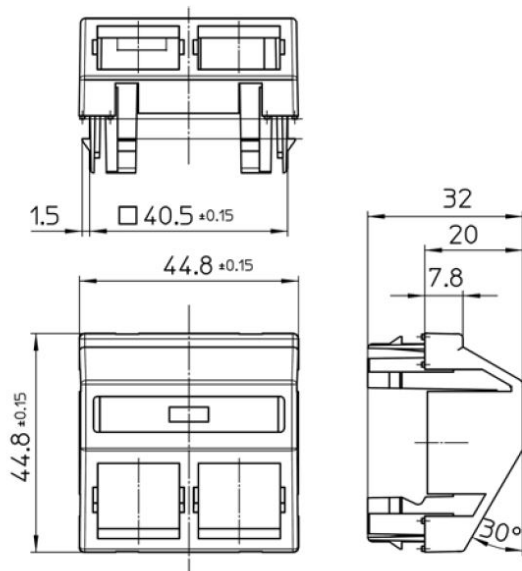

Montagewijze	Wandgoot
Materiaal	Kunststof
Kwaliteitsklasse	Thermoplast
Uitvoering oppervlakte	Mat
Kleur	Wit
Geschikt voor beschermingsgraad (IP)	IP20

610 MJ* EMS/67,5

Material No.	Article No.	EAN-code
00423311	D 610.02 MJ3 EMS/67,5	4010105423310